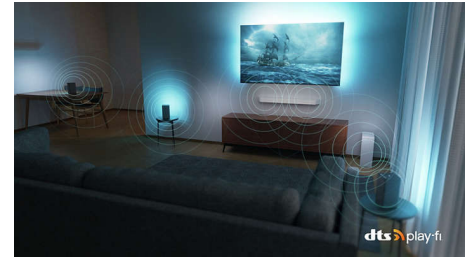

Dolby Vision y Dolby Atmos

Gracias a la incorporación de Dolby Vision y Dolby Atmos, tus películas, programas y juegos se ven y suenan increíbles. Verás la imagen que el director quería que vieras: ¡se acabaron las escenas decepcionantes demasiado oscuras para distinguirlas! Escucha cada palabra con claridad y disfruta de los efectos de sonido como si realmente estuvieran ocurriendo a tu alrededor.

85PUS8808/12

DTS Play-Fi

Disfrutarás de un sonido fantástico y claro desde el primer momento. Si quieres más, el sistema doméstico inalámbrico de Philips con DTS Play-Fi te permite conectarte a barras de sonido y altavoces inalámbricos compatibles por toda la casa en cuestión de segundos. Incluso puedes crear un sistema de cine en casa con sonido envolvente con el televisor como altavoz central.