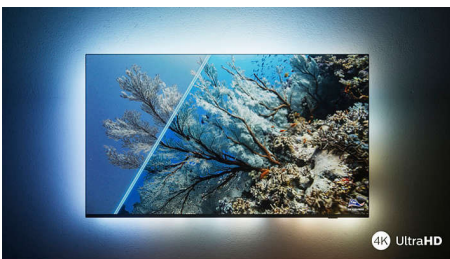

PHILIPS

TV Ambilight 4K

Televisor Ambilight de 215 cm (85") P5 Picture Engine (120 Hz), Principales formatos HDR compatibles, Google TV™

Destacados

El que incorpora Ambilight.

Los modelos Ambilight son los únicos televisores con iluminación LED detrás de la pantalla que reaccionan a lo que ves para sumergirte en un halo de luz colorida que lo cambia todo: tu televisor parece más grande y tú disfrutas de mayor inmersión en tus series, películas y juegos favoritos.

Imagen ultranítida

Veas lo que veas, este televisor Ambilight 4K UHD produce una imagen brillante y

ultranítida con colores vivos. Además, admite los principales formatos HDR, por lo que podrás ver más detalle, incluso en las zonas oscuras y luminosas, al transmitir contenido HDR.