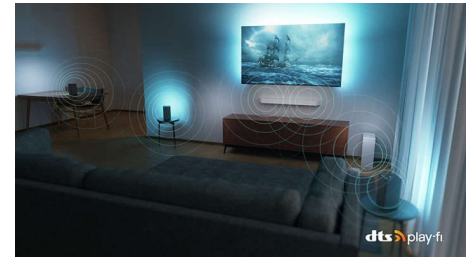

DTS Play-Fi

Disfrutarás de un sonido fantástico y claro desde el primer momento. Si quieres más, el sistema doméstico inalámbrico de Philips con DTS Play-Fi te permite conectarte a barras de sonido y altavoces inalámbricos compatibles por toda la casa en cuestión de segundos. Incluso puedes crear un sistema de cine en casa con sonido envolvente con el televisor como altavoz central.