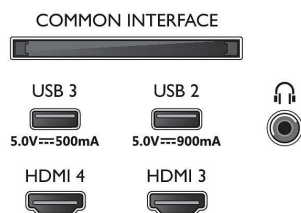

Imagen/Pantalla

- Tamaño diagonal de pantalla (métrico): 139 cm

- Pantalla: OLED 4K Ultra HD
- Resolución de pantalla: 3840 x 2160
- Frecuencia de actualización nativa: 120 Hz
- Motor de imagen: P5 con AI Perfect Picture Engine
- Mejora de la imagen: Amplia gama de colores mejorada en un 97 % DCI/P3, Perfect Natural Motion, Micro Dimming perfecto, Dolby Vision, Modo de calidad de imagen mediante IA, CalMAN Ready, HDR10+ Adaptive, Modo de cineasta, HLG (Hybrid Log Gamma)
- Tamaño diagonal de pantalla (pulgadas): 55

Sintonizador/recepción/transmisión

- Televisión digital: TDT/T2/T2-HD/C/S/S2
- Guía de programación de televisión*: Guía

Connections

Side

Bottom

TV Ambilight 4K

Televisor Ambilight de 139 cm (55") P5 con AI Perfect Picture Engine, Sonido Dolby Atmos, Google TV™