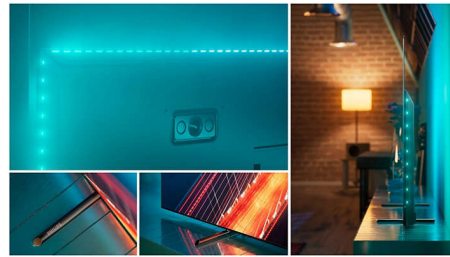

Diseño exclusivo

La pantalla casi sin bisel parece flotar sobre los pies metálicos cromados satinados, lo que dota a este televisor de una auténtica sensación de estilo. Nuestro embalaje utiliza cartón reciclado con certificación FSC y nuestros materiales impresos utilizan papel reciclado.