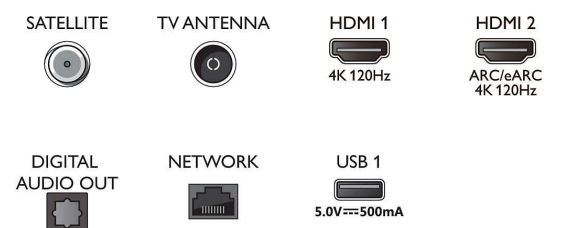

Sintonizador/recepción/transmisión

- Televisión digital: TDT/T2/T2-HD/C/S/S2
- Guía de programación de televisión*: Guía

Connections

Side

Bottom

TV Ambilight 4K

Televisor Ambilight de 139 cm (55") P5 con AI Perfect Picture Engine, Sonido Dolby Atmos, Google TV™

55OLED708/12

Especificaciones

- electrónica de programación de 8 días
- Indicación de la fuerza de la señal
- Teletexto: Hipertexto de 1000 páginas
- Compatibilidad HEVC

Android TV

- Sistema operativo: Google TV™
- Aplicaciones preinstaladas: Google Play Películas*, Búsqueda de Google, YouTube, Netflix, Apple TV, Amazon Prime Video, Disney+, Aplicación de fitness, YouTube Music, Aurora de Ambilight
- Tamaño de la memoria (Flash): 16 GB*
- Nube de juegos: Geforce Now