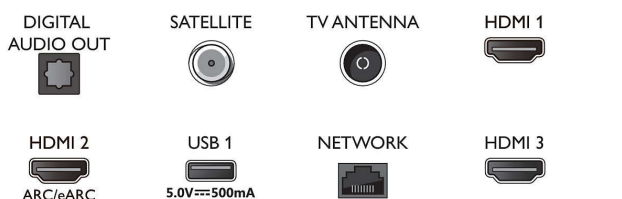

Android TV

- Sistema operativo: Google TV™
- Aplicaciones preinstaladas: Google Play Películas*, Búsqueda de Google, YouTube, Netflix, Apple TV,

Connections

Side

Bottom

TV Ambilight 4K

Televisor Ambilight de 164 cm (65") P5 Perfect Picture Engine, Principales formatos HDR compatibles, Google TV™