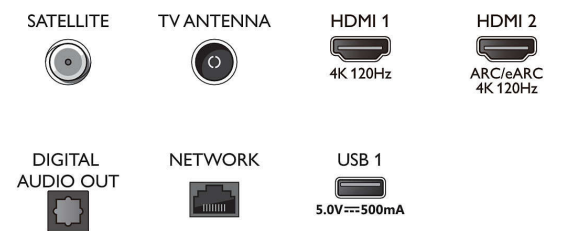

Sintonizador/recepción/transmisión

- Televisión digital: TDT/T2/T2-HD/C/S/S2
- Guía de programación de televisión*: Guía

Connections

Side

Bottom

TV Ambilight 4K

Televisor Ambilight de 164 cm (65") P5 con AI Perfect Picture Engine, Sonido Dolby Atmos, Google TV™

65OLED718/12

Especificaciones

- electrónica de programación de 8 días
- Indicación de la fuerza de la señal
- Teletexto: Hipertexto de 1000 páginas
- Compatibilidad HEVC

Android TV

- Sistema operativo: Google TV™
- Aplicaciones preinstaladas: Google Play Películas*, Búsqueda de Google, YouTube, Netflix, Apple TV, Amazon Prime Video, Disney+, Aplicación de fitness, YouTube Music, Aurora de Ambilight
- Tamaño de la memoria (Flash): 16 GB*
- Nube de juegos: Geforce Now