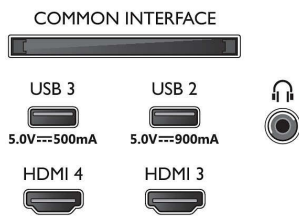

TV Ambilight 4K

Televisor Ambilight de 164 cm (65") P5 con AI Perfect Picture Engine, Sonido Dolby Atmos, Google TV™

65OLED718/12

Especificaciones

Ambilight

- Funciones Ambilight: Adaptable al color de la pared, Modo Lounge light, Modo de juego, Música y Ambilight, AmbiWakeup, AmbiSleep, compatible con los altavoces domésticos inalámbricos Philips, Animación de inicio de Ambilight
- Versión Ambilight: 3 lados

Imagen/Pantalla

- Tamaño diagonal de pantalla (métrico): 164 cm
- Pantalla: OLED 4K Ultra HD

- Resolución de pantalla: 3840 x 2160
- Frecuencia de actualización nativa: 120 Hz
- Motor de imagen: P5 con AI Perfect Picture Engine
- Mejora de la imagen: Amplia gama de colores mejorada en un 97 % DCI/P3, Perfect Natural Motion, Micro Dimming perfecto, Dolby Vision, Modo de calidad de imagen mediante IA, CalMAN Ready, HDR10+ Adaptive, Modo de cineasta, HLG (Hybrid Log Gamma)
- Tamaño diagonal de pantalla (pulgadas): 65 inches

Resolución de entrada de la pantalla

- Resolución-Frecuencia de actualización: 576p-50 Hz, 640 x 480-60 Hz, 720p-50 Hz, 60 Hz, 1920 x 1080p-24 Hz, 25 Hz, 30 Hz, 50 Hz, 60 Hz, 100 Hz, 120 Hz., 2560 x 1440-60 Hz, 120 Hz, 3840 x 2160p-24 Hz, 25 Hz, 30 Hz, 50 Hz, 60 Hz, 100 Hz, 120 Hz.

Sintonizador/recepción/transmisión

- Televisión digital: TDT/T2/T2-HD/C/S/S2
- Guía de programación de televisión*: Guía

Connections

Side