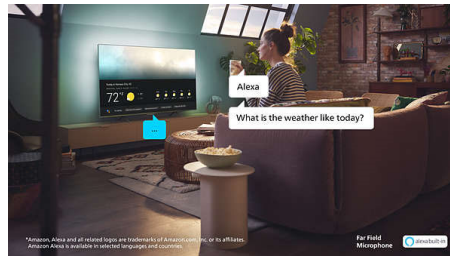

Dolby Vision y Dolby Atmos

Gracias a la incorporación de Dolby Vision y Dolby Atmos, tus películas, programas y juegos

se ven y suenan increíbles. Verás la imagen que el director quería que vieras: ¡se acabaron las escenas decepcionantes demasiado oscuras para distinguirlas! Escucha cada palabra con claridad y disfruta de los efectos de sonido como si realmente estuvieran ocurriendo a tu alrededor.

Smart TV de Philips

Encuentra lo que buscas rápidamente con nuestro nuevo Smart TV. ¿Estás disfrutando de una serie? Puedes seguir viéndola directamente desde la pantalla de inicio. Y si buscas algo nuevo, puedes explorar categorías como Acción o Drama y ver sugerencias de los mejores servicios de streaming, todo en el mismo lugar.

Control por voz con IA

¿Tienes varios asistentes de voz para elegir! Habla con dispositivos Alexa a través de tu televisor Philips para reproducir música, escuchar las noticias, consultar el tiempo, controlar dispositivos de domótica y mucho más. Alexa es muy fácil de usar sin manos en nuestros modelos de la serie 8100: solo tienes que pedirlo y Alexa responderá al instante. Y, si estabas viendo la tele, el volumen bajará para