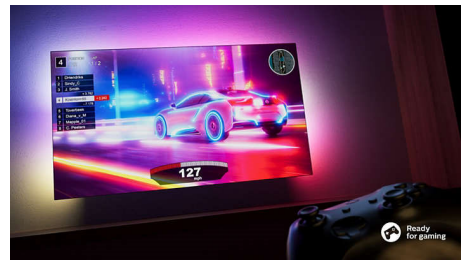

70PUS8118/12

que el micro integrado pueda recoger tu voz con claridad. También puedes controlar el televisor mediante altavoces inteligentes de Google.

Embalaje responsable.

La pantalla prácticamente sin bisel de este televisor Ambilight se adapta a casi cualquier interior, y el delgado soporte en gris oscuro tiene la altura perfecta para acomodar una barra de sonido. Nuestro embalaje utiliza cartón reciclado con certificación FSC y nuestros materiales impresos utilizan papel reciclado.

Excelente para juegos.

La conectividad HDMI 2.1 te permite sacar el máximo partido a tu consola, con partidas y gráficos fluidos. Admite VRR, y el ajuste de bajo tiempo de latencia se activa automáticamente al encender la consola. El modo de juego de Ambilight intensifica la emoción de cada partida.