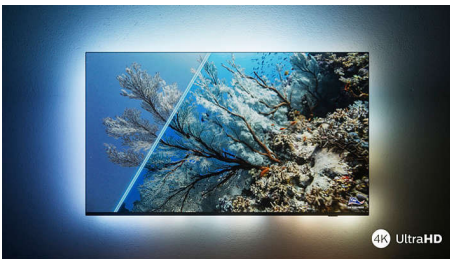

- Sumérgete en lo que más te gusta. Televisor Ambilight.
- Imagen ultranítida. Visualización vibrante.
- Visión y sonido cinematográficos. Dolby Vision y Dolby Atmos.

PHILIPS

TV Ambilight 4K

Televisor Ambilight de 177 cm (70") Compatible con principales formatos HDR, Sonido Dolby Atmos, Smart TV de Philips

Destacados

Televisor Ambilight

Los modelos Ambilight son los únicos televisores con iluminación LED detrás de la pantalla que reaccionan a lo que ves para sumergirte en un halo de luz colorida que lo cambia todo: tu televisor parece más grande y tú disfrutas de mayor inmersión en tus series, películas y juegos favoritos.

Imagen ultranítida

Veas lo que veas, este televisor LED Ambilight 4K produce una imagen brillante y ultranítida con colores vivos. Además, admite los principales formatos HDR, por lo que podrás ver más detalle, incluso en las zonas oscuras y luminosas, al transmitir contenido HDR.