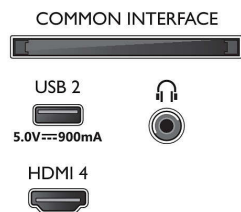

4K Ambilight TV

126 cm (50") Ambilight TV P5 Picture Engine, 120 Hz, Unterstützung gängiger HDR-Formate, Google TV™

50PUS8888/12

Daten

Ambilight

- Ambilight-Funktionen: Anpassung an die Wandfarbe, Lounge-Modus, Spielmodus, Ambilight Musik, AmbiWakeUp, AmbiSleep, Mit Philips Wireless Lautsprecher für zuhause kompatibel, Ambilight Bootup Animation
- Ambilight-Version: 3-seitig

Bild/Anzeige

- Bildschirmgröße diagonal (Zoll): 50 Zoll
- Bildschirmgröße diagonal (cm): 126 cm
- Anzeige: 4K Ultra HD LED
- Auflösung des Displays: 3.840 x 2.160

- Native Aktualisierungsrate: 120 Hz
- Picture Engine: P5 Perfect Picture Engine
- Bildoptimierung: Micro Dimming Pro, Wide Color Gamut 90 % DCI/P3, HDR10+, Dolby Vision, CalMAN Ready, Perfect Natural Motion, HLG (Hybrid Log Gamma)

Bildschirmeingangsauflösung

- Aktualisierungsrate (Auflösung): 576p, 50 Hz, 640 x 480, 60 Hz, 720p, 50 Hz, 60 Hz, 1.920 x 1.080p, 24 Hz, 25 Hz, 30 Hz, 50 Hz, 60 Hz, 100 Hz, 120Hz., 2560 x 1440, 60 Hz, 120 Hz, 3.840 x 2.160p, 24 Hz, 25 Hz, 30 Hz,

50 Hz, , 60 Hz, 100 Hz, 120Hz.

Tuner/Empfang/Übertragung

- Digitales Fernsehen: DVB-T/T2/T2-HD/C/S/S2
- Videowiedergabe: PAL, Secam
- TV-Programmführer*: 8-Tage-EPG
- Signalstärkeanzeige
- Videotext: 1.000 Seiten Hypertext
- HEVC-Unterstützung

Android TV

- Betriebssystem: Google TV™
- Vorinstallierte Apps: Google Play Movies*, Google-

Connections

Side