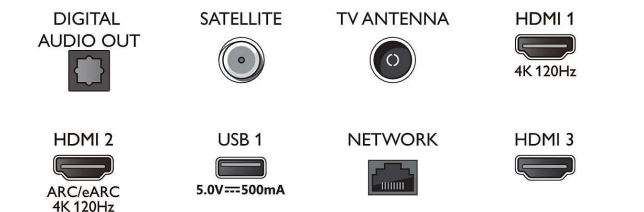

4K Ambilight TV

126 cm (50") Ambilight TV P5 Picture Engine, 120 Hz, Unterstützung gängiger HDR-Formate, Google TV™

50PUS8888/12

Daten

Ambilight

- Ambilight-Funktionen: Anpassung an die Wandfarbe, Lounge-Modus, Spielmodus, Ambilight Musik, AmbiWakeUp, AmbiSleep, Mit Philips Wireless Lautsprecher für zuhause kompatibel, Ambilight Bootup Animation
- Ambilight-Version: 3-seitig

Bild/Anzeige

- Bildschirmgröße diagonal (Zoll): 50 Zoll
- Bildschirmgröße diagonal (cm): 126 cm
- Anzeige: 4K Ultra HD LED
- Auflösung des Displays: 3.840 x 2.160

- Native Aktualisierungsrate: 120 Hz
- Picture Engine: P5 Perfect Picture Engine
- Bildoptimierung: Micro Dimming Pro, Wide Color Gamut 90 % DCI/P3, HDR10+, Dolby Vision, CalMAN Ready, Perfect Natural Motion, HLG (Hybrid Log Gamma)

Bildschirmeingangsauflösung

- Aktualisierungsrate (Auflösung): 576p, 50 Hz, 640 x 480, 60 Hz, 720p, 50 Hz, 60 Hz, 1.920 x 1.080p, 24 Hz, 25 Hz, 30 Hz, 50 Hz, 60 Hz, 100 Hz, 120Hz., 2560 x 1440, 60 Hz, 120 Hz, 3.840 x 2.160p, 24 Hz, 25 Hz, 30 Hz,

50 Hz, , 60 Hz, 100 Hz, 120Hz.

Tuner/Empfang/Übertragung

- Digitales Fernsehen: DVB-T/T2/T2-HD/C/S/S2
- Videowiedergabe: PAL, Secam
- TV-Programmführer*: 8-Tage-EPG
- Signalstärkeanzeige
- Videotext: 1.000 Seiten Hypertext
- HEVC-Unterstützung

Android TV

- Betriebssystem: Google TV™
- Vorinstallierte Apps: Google Play Movies*, Google-

Connections

Side

Bottom