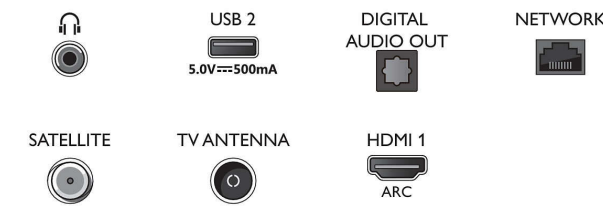

Connections

Side

Bottom

Ausstellungsdatum
2024-01-10

Version: 6.6.1

EAN: 87 18863 03684 6

© 2024 Koninklijke Philips N.V.
Alle Rechte vorbehalten.

Technische Daten können ohne vorherige Ankündigung geändert werden. Die Marken sind Eigentum von Koninklijke Philips N.V. oder der jeweiligen Firmen.