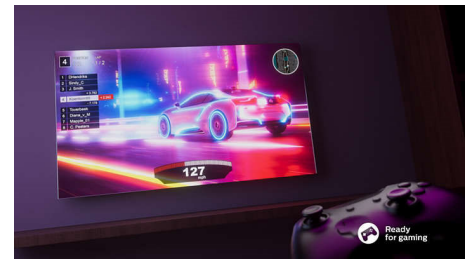

Schlankes, elegantes Design.

Sie möchten einen Fernseher, der sich nahtlos in Ihr Zuhause einfügt? Der nahezu rahmenlose Bildschirm dieses Smart TVs passt zu praktisch jedem Einrichtungsstil. Die schlanken, hellgrauen Standfüße erwecken den Eindruck, als würde der Bildschirm schweben.

Satte Farben und flüssige Bewegungen.

Satte Farben und flüssige Bewegungen beim Fernsehen und vielem mehr.

Perfekt für Gaming geeignet

Sind Sie passionierter Gamer? Beim Einschalten Ihrer Konsole wird automatisch eine Einstellung für eine geringe Eingangsverzögerung aktiviert, sodass Sie selbst bei actionreichen Spielen flüssiges Gameplay genießen.