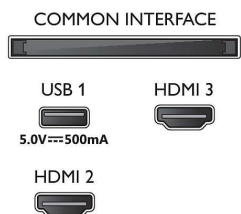

Connections

Side