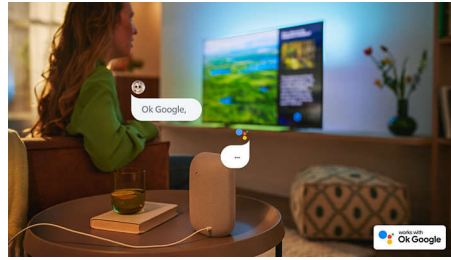

KI-Sprachsteuerung

Die Wahl des Sprachassistenten steht Ihnen frei! So können Sie den Fernseher über intelligente Google-Lautsprecher steuern und Google Assistant bitten, Sendungen und Filme zu suchen. Oder Sie können Alexa über Alexa-fähige Geräte dazu nutzen.

Nachhaltige Verpackung.

Dieser Fernseher ist nicht nur eine Investition in hervorragende Bild- und Tonqualität, sondern auch in die Zukunft. Unsere Verpackungen bestehen aus FSC-zertifiziertem Recyclingkarton und unsere Druckerzeugnisse aus Recyclingpapier. Wir versenden den Fernseher sogar in einer kompostierbaren Schutzhülle, die sich auch als Einkaufstüte wiederverwenden lässt.