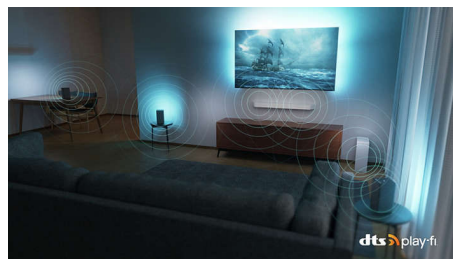

Kaunis disain

Kaunis disain pöörleva alusega. Ideaalne igas toas.

DTS Play-Fi

Saate suurepärase ja selge teleri heli otse korbist välja võttes. Kui soovite enam,

43PUS8808/12

võimaldab Philipsi juhtmevaba kodusüsteem koos DTS Play-Fi-ga luua mõne sekundiga ühenduse kodus olevate ühilduvate ribakõlarite ja juhtmevabade kõlaritega. Saate isegi luua kodukino ruumilise helisüsteemi, kasutades telerit keskkõlarina.