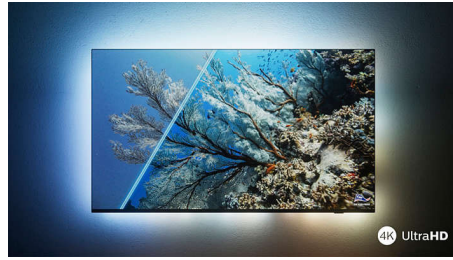

Üliterationv pilt

Olenemata sellest, mida te vaatate, saate nautida eredat, üliterationv ja erksate värvidega pilti. Lisaks ühildub see 4K (UHD) Ambilighi teler kõigi peamiste HDR-vormingutega, nii et näete HDR-sisu voogesituse ajal rohkem detaile isegi tumedates ja heledates kohtades.