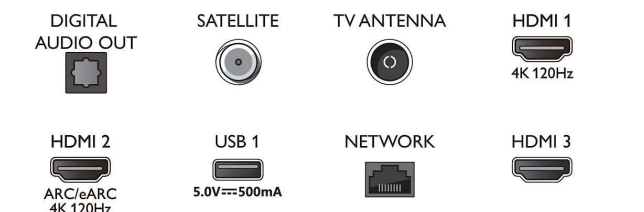

Spetsifikatsioon

Ambilight

- Ambilighti funktsioonid: Kohandumine seinavärviga, Salongi režiim, Mängurežiim, Ambilight muusikas, AmbiWakeup, AmbiSleep, Philipsi juhtmevabad kodukõlarid, Ambilighti muutimisanimatsioon
- Ambilighti versioon: 3 küljel

Pilt/Ekraan

- Ekraani diagonaalsuurus (tollides): 43 tolli
- Ekraani diagonaalsuurus (sentimeetrites): 108 cm
- Ekraan: 4K Ultra HD LED-teler
- Paneeli eraldusvõime: 3840 x 2160

- Loomulik värskendussagedus: 120 Hz
- Pildimootor: Pildiparandusmootor P5 Perfect
- Pildiparandus: Micro Dimming Pro, Laia värvigammaga 90% DCI/P3, HDR10+, Dolby Vision, CalMAN-i valmidusega, Perfect Natural Motion, HLG (Hybrid Log Gamma)

Ekraani lahutusvõime

- Lahutusvõime – värskendussagedus: 576p-50Hz, 640x480-60Hz, 720p-50Hz,60Hz, 1920x1080p-24Hz,25Hz,30Hz,50Hz, ,60Hz,100Hz,120Hz,, 2560x1440-60Hz,120Hz, 3840x2160p-24Hz,25Hz,30Hz,50Hz, , 60Hz,100Hz,120Hz.

43PUS8808/12

Tuuner/Vastuvõtt/Ülekanne

- Digi-TV: DVB-T/T2/T2-HD/C/S/S2
- Telekava*: 8 päeva elektrooniline telekava
- Signaalitugevuse näidik
- Teletekst: 1000 lehekülge hüperteksti
- HEVC tugi

Android TV

- OS: Google TV™
- Eelnevalt paigaldatud rakendused: Google Play filmid*, Google Search, YouTube, Netflix, Apple TV, Amazon Prime Video, Disney+, YouTube Music, Fitness App, Ambilight Aurora

Connections

Side

Bottom