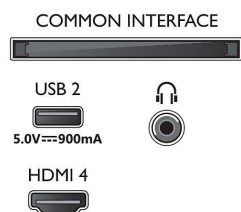

Side

Bottom

4K Ambilight teler

108 cm (43") Ambilight TV Pildiparandusmootor P5 - 120Hz, Toetab peamiseid HDR-vorminguid, Google TV™

Spetsifikatsioon

- Mälu maht (väikmälu): 16 GB*
- Mängupilv: Geforce Now