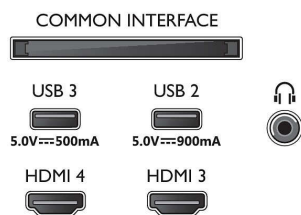

4K Ambilight TV

121 см (48") Ambilight TV Видеопроцесор P5 AI perfect picture, Звук от Dolby Atmos, Google TV™

48OLED848/12

Спецификации

Ambilight

- Функции на Ambilight: Адаптиране към цвета на стената, Режим "фоайе", Режим игра, Музика с Ambilight, AmbiWakeur, AmbiSleep, работи с безжични домашни високоговорители Philips, Анимация при стартиране на Ambilight
- Версия на Ambilight: следващо поколение 3-странен

Картина/дисплей

- Размер на екрана по диагонал (инчове): 48 инч
- Размер на екрана по диагонал (метрична с-ма):

121 см

- Дисплей: 4K Ultra HD OLED
- Разделителна способност на екрана: 3840 x 2160
- Основна скорост на обновяване: 120 Hz
- Блок за обработка на картината: Видеопроцесор P5 AI Perfect Picture
- Подобрене на картината: Perfect Natural Motion, Micro Dimming Perfect, Широка цветова гама 99% DCI/P3, Dolby Vision, A.I. PQ режим, CalMAN Ready, Подобен IMAX режим, Адаптивен HDR10+, Режим "Режисьор", HLG (Hybrid Log Gamma)

Входна разделителна способност на дисплея

- Разделителна способност – Скорост на обновяване: 576p – 50 Hz, 640 x 480 – 60 Hz, 720p – 50 Hz, 60 Hz, 1920 x 1080p – 24 Hz, 25 Hz, 30 Hz, 50 Hz, , 60 Hz, 100 Hz, 120 Hz., 2560 x 1440 – 60 Hz, 120 Hz, 3840 x 2160p – 24 Hz, 25 Hz, 30 Hz, 50 Hz, , 60 Hz, 100 Hz, 120 Hz.

Тунер / Приемане / Предаване

- Цифров телевизор: DVB-T/T2/T2-HD/C/S/S2
- Телевизионен справочник на програмите*:

Connections

Side