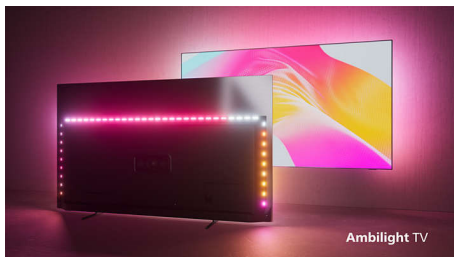

Акценти

Ambilight от следващо поколение

С Ambilight от следващо поколение светодиодите зад екрана ви потапят в ореол от цветна светлина, която е по-детайлна, по-добре дефинирана и по-синхронизирана с действието от всякога! Освен това можете да разкрасите празния екран с избрана колекция от изображения и видеоклипове от Auroга, които изглеждат страотно с Ambilight.