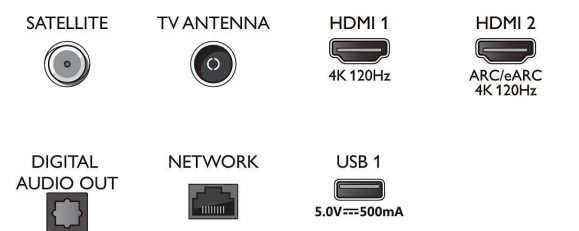

Тунер / Приемане / Предаване

- Цифров телевизор: DVB-T/T2/T2-HD/C/S/S2
- Телевизионен справочник на програмите*:

Connections

Side

Bottom

4K Ambilight TV

121 cm (48") Ambilight TV Видеопроцесор P5 AI perfect picture, Звук от Dolby Atmos, Google TV™

48OLED848/12

Спецификации

- Електронен справочник на програмите за 8 дни
- Индикатор за силата на сигнала
- Телетекст: 1000 страници Hypertext
- HEVC поддръжка

Android TV

- ОС: Google TV™
- Предварително инсталирани приложения: Google Play филми*, Търсене в Google, YouTube, Netflix, Apple TV, Amazon Prime Video, Disney+, Приложение за фитнес, YouTube Music, Ambilight Augoга
- Размер на паметта (флаш): 16 GB*
- Облак за игри: Geforce Now