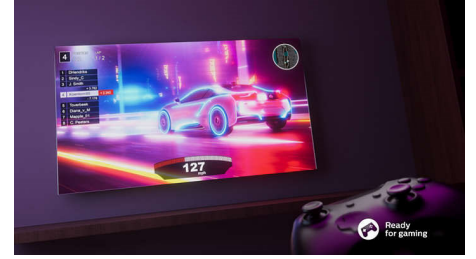

Hea mängimiseks.

HDMI 2.1 võimaldab kiire mängu ja sujuva graafika abil oma konsoolist parimat võtta. VRR on toetatud ja madala sisendviivituse seade aktiveerub konsooli sisse lülitades automaatselt.

Kaunis disain