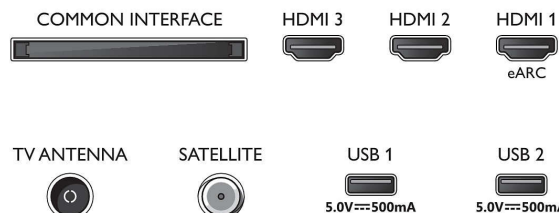

EL-i energiakaart

- EPREL-i registreerimisnumbrid: 1436032
- SDR-i energiaklass: E
- SDR-i sisselülitatud režiimi voolutarve: 85 kWh/1000 h
- HDR-i energiaklass: G
- HDR-i sisselülitatud režiimi voolutarve: 165 kWh/1000 h
- Väljalülitatud seadme võimsustarve: Pole saadaval
- Võrguga ühendatud ooterežiim: 2.0 W
- Kasutatud ekraanitehnoloogia: LED LCD

Võimsus

- Toiteallikas: Vahelduvvool 220–240 V, 50–60 Hz
- Energiatarve ooterežiimis: vähem kui 0,3 W
- Energiasäästufunktsioonid: Automaatse väljalülituse taimer, Pildi väljalülitamine (raadio kuulamiseks), Ökorežiim, Valgussensor

Tarvikud

- Komplektis olevad tarvikud: Kaugjuhtimispuh, 2 x AAA-patareid, Lauapealne alus, Toitejuhe, Kiirjuhend, Juriidilise teabe ja ohutusnõuete brošüür

Disain

- Teleri värvid: Antratsiithall raam
- Aluse disain: Antratsiithallid jalad

Mõõtmed

- Seadme laius: 1447,0 mm
- Seadme kõrgus: 843,0 mm
- Seadme sügavus: 91,6 mm
- Toote kaal: 18,0 kg
- Seadme laius (alusega): 1447,0 mm
- Seadme kõrgus (alusega): 863,0 mm
- Seadme sügavus (alusega): 299,0 mm
- Toote kaal (alusega): 18,5 kg
- Karbi laius: 1360,0 mm
- Karbi kõrgus: 995,0 mm
- Karbi sügavus: 170,0 mm
- Kaal (koos pakendiga): 23,7 kg
- Aluse laius: 795,0 mm
- Aluse kõrgus: 20,0 mm
- Aluse sügavus: 299,0 mm
- Kaugus 2 aluse vahel: 795,0 mm
- Aluse kõrgus teleri alumise servani: 20,0 mm
- Ühildub seinakinnitusega: 400 x 300 mm

Connections

Side

Rear

Väljalaske kuupäev
2023-10-23

Versioon: 3.3.1

EAN: 87 18863 03690 7

© 2023 Firma Koninklijke Philips N.V.
Kõik õigused kaitstud

Spetsifikatsioone võib muuta ette teatamata
Kaubamärgid kuuluvad firmale Koninklijke Philips N.V.
või vastavatele omanikele.

www.philips.com

* Pliid sisaldavad ainult teleri teatud osad või komponendid, mille puhul alternatiivsed tehnoloogiad puuduvad (vastavalt RoHS-direktiivi olemasolevate erandite klauslitele).

* Elektrooniline saatkava ja selle tegelik vaadatavus (kuni 8 päeva) sõltub riigist ja operaatorist.

* Teler toetab vabade kanalite DVB-vastuvõttu. Teler ei pruugi toetada teatud DVB-operaatoreid. Värske loendi leiate Philipsi kliendite oovebisaidil jaotisest KKK. Mõnede operaatorite puhul on vajalik tingimusjuurdepääs ja teenuse tellimus. Pöörduge lisateabe saamiseks oma operaatori poole.

* Philipsi rakendus TV Remote ja sellega seotud funktsioonid sõltuvad nii teleri mudelist, operaatorist ja riigist kui ka nutiseadme mudelist ja operatsioonisüsteemist. Lisateabe saamiseks külastage veebilehte: www.philips.com/TVRemoteapp.

* Smart TV rakenduste pakkumised olenevad nii teleri mudelist kui ka riigist. Lisateabe saamiseks külastage veebilehte: www.philips.com/smarttv.

* Amazon Prime on saadaval valitud keeltes ja riikides.

* Vajalik Netflix'i tellimus. Tingimused leiate veebisaidilt <https://www.netflix.com>.

* Kaugjuhtimispuh ilma mikrofonita, Google Assistant töötab mobiilirakenduse Google Home või Google Home'i kõlari kaudu.

* Google Assistantiga töötamine on saadaval ainult riikides, kus Google on selle funktsiooni avaldanud.