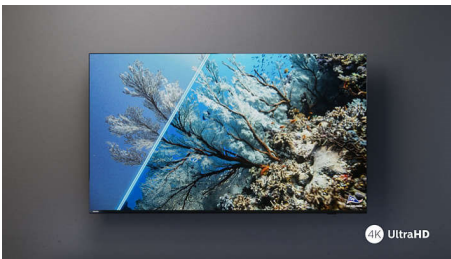

PHILIPS

4K TV

164 cm (65") TV Toetab peamiseid HDR-vorminguid, Dolby Atmos heli, Philips Smart TV

65PUS7608/12

Esiletõstetud tooted

Dolby Vision ja Dolby Atmos

Dolby Visioni ja Dolby Atmos abil on teie filmide, telesaadete ning mängude pilt ja heli imelised. Vaadake režissööri soovitud ekraanipilti ja mitte pettumust valmistavaid stsene, mis on tuvastamiseks liiga tumedad! Kuulake iga sõna selgelt. Kogege heliefekte, nagu kõik toimuks teie ümber.

Ülterav pilt

Olenemata sellest, mida te vaatate, pakub see 4K LED-teler teile eredat ja ülteravat pilti erksate värvidega. Lisaks ühildub teler kõigi peamiste HDR-vormingutega, nii et näete HDR-sisu voogesituse ajal üksikasjalikumalt – isegi tumedates ja heledates kohtades.