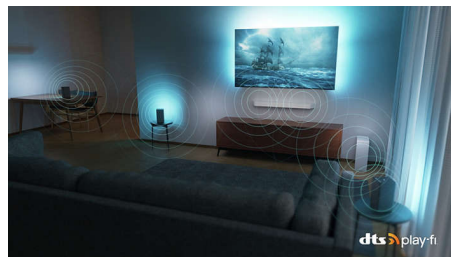

DTS Play-Fi

Disfrutarás de un sonido fantástico y claro desde el primer momento. Si quieres más, el sistema doméstico inalámbrico de Philips con DTS Play-Fi te permite conectarte a barras de

50PUS8518/12

sonido y altavoces inalámbricos compatibles por toda la casa en cuestión de segundos. Incluso puedes crear un sistema de cine en casa con sonido envolvente con el televisor como altavoz central.