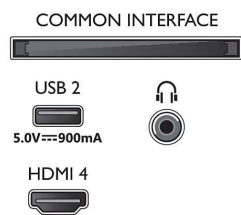

Android TV

- Sistema operativo: Google TV™
- Aplicaciones preinstaladas: Google Play Películas*, Búsqueda de Google, YouTube, Netflix, Apple TV,

Connections

Side

Bottom

TV Ambilight 4K

Televisor Ambilight de 126 cm (50") P5 Perfect Picture Engine, Principales formatos HDR compatibles, Google TV™