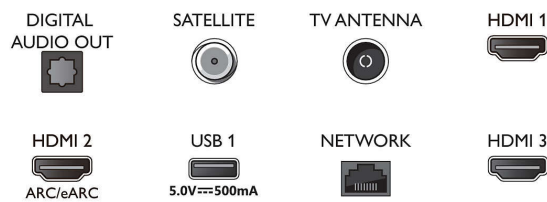

Android TV

- Sistema operativo: Google TV™
- Aplicaciones preinstaladas: Google Play Películas*, Búsqueda de Google, YouTube, Netflix, Apple TV,

Connections

Side

Bottom

TV Ambilight 4K

Televisor Ambilight de 126 cm (50") P5 Perfect Picture Engine, Principales formatos HDR compatibles, Google TV™