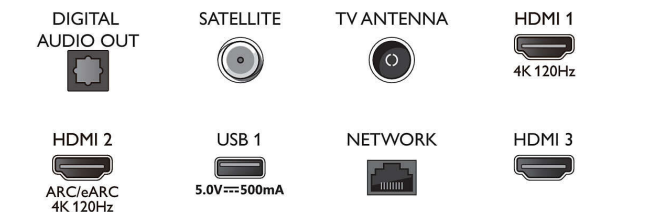

Spetsifikatsioon

Ambilight

- Ambilighi funktsioonid: Kohandumine seinavärviga, Salongi režiim, Mängurežiim, Ambilight muusikas, AmbiWakeup, AmbiSleep, töötab Philipsi juhtmevabade kodukõlaritega, Ambilighi muutimisanimatsioon
- Ambilighi versioon: 3 küljel

Pilt/Ekraan

- Ekraani diagonaalsuurus (tollides): 55 tolli
- Ekraani diagonaalsuurus (sentimeetrites): 139 cm
- Ekraan: 4K Ultra HD LED-teler
- Paneeli eraldusvõime: 3840 x 2160

- Loomulik värskendussagedus: 120 Hz
- Pildimootor: Pildiparandusmootor P5 Perfect
- Pildiparandus: Micro Dimming Pro, Laia värvigammaga 90% DCI/P3, HDR10+, Dolby Vision, CalMAN-i valmidusega, Perfect Natural Motion, HLG (Hybrid Log Gamma)

Ekraani lahutusvõime

- Lahutusvõime – värskendussagedus: 576p-50Hz, 640x480-60Hz, 720p-50Hz,60Hz, 1920x1080p-24Hz,25Hz,30Hz,50Hz, ,60Hz,100Hz,120Hz., 2560x1440-60Hz,120Hz, 3840x2160p-24Hz,25Hz,30Hz,50Hz, , 60Hz,100Hz,120Hz.

55PUS8848/12

Tuuner/Vastuvõtt/Ülekanne

- Digi-TV: DVB-T/T2/T2-HD/C/S/S2
- Video taasesitus: PAL, SECAM
- Telekava*: 8 päeva elektrooniline telekava
- Signaalitugevuse näidik
- Teletekst: 1000 lehekülge hüperteksti
- HEVC tugi

Android TV

- OS: Google TV™
- Eelnevalt paigaldatud rakendused: Google Play filmid*, Google Search, YouTube, Netflix, Apple TV, BBC iPlayer, Amazon Prime Video, Disney+,

Connections

Side

Bottom