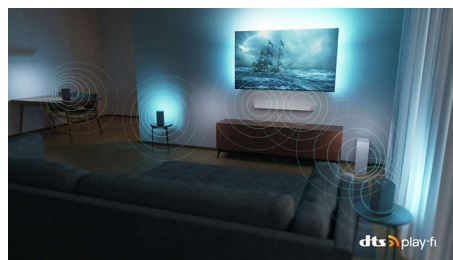

DTS Play-Fi

Saate suurepärase ja selge teleri heli otse korbist välja võttes. Kui soovite enam, võimaldab Philipsi juhtmevaba kodusüsteem koos DTS Play-Fi-ga luua mõne sekundiga

55PUS8848/12

ühenduse kodus olevate ühilduvate ribakõlarite ja juhtmevabade kõlaritega. Saate isegi luua kodukino ruumilise helisüsteemi, kasutades telerit keskkõlarina.