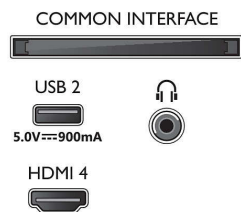

Spetsifikatsioon

Ambilight

- Ambilighi funktsioonid: Kohandumine seinavärviga, Salongi režiim, Mängurežiim, Ambilight muusikas, AmbiWakeup, AmbiSleep, töötab Philipsi juhtmevabade kodukõlaritega, Ambilighi muutimisanimatsioon
- Ambilighi versioon: 3 küljel

Pilt/Ekraan

- Ekraani diagonaalsuurus (tollides): 55 tolli
- Ekraani diagonaalsuurus (sentimeetrites): 139 cm
- Ekraan: 4K Ultra HD LED-teler
- Paneeli eraldusvõime: 3840 x 2160

- Loomulik värskendussagedus: 120 Hz
- Pildimootor: Pildiparandusmootor P5 Perfect
- Pildiparandus: Micro Dimming Pro, Laia värvigammaga 90% DCI/P3, HDR10+, Dolby Vision, CalMAN-i valmidusega, Perfect Natural Motion, HLG (Hybrid Log Gamma)

Ekraani lahutusvõime

- Lahutusvõime – värskendussagedus: 576p-50Hz, 640x480-60Hz, 720p-50Hz,60Hz, 1920x1080p-24Hz,25Hz,30Hz,50Hz, ,60Hz,100Hz,120Hz., 2560x1440-60Hz,120Hz, 3840x2160p-24Hz,25Hz,30Hz,50Hz, , 60Hz,100Hz,120Hz.

55PUS8848/12

Tuuner/Vastuvõtt/Ülekanne

- Digi-TV: DVB-T/T2/T2-HD/C/S/S2
- Video taasesitus: PAL, SECAM
- Telekava*: 8 päeva elektrooniline telekava
- Signaalitugevuse näidik
- Teletekst: 1000 lehekülge hüperteksti
- HEVC tugi

Android TV

- OS: Google TV™
- Eelnevalt paigaldatud rakendused: Google Play filmid*, Google Search, YouTube, Netflix, Apple TV, BBC iPlayer, Amazon Prime Video, Disney+,

Connections

Side