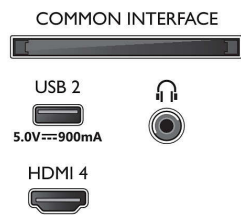

Side

Bottom

4K Ambilight teler

164 cm (65") Ambilight TV Pildiparandusmootor P5 - 120Hz, Toetab peamiseid HDR-vorminguid, Google TV™

Spetsifikatsioon

- Mälu maht (väikmälu): 16 GB*
- Mängupilv: Geforce Now