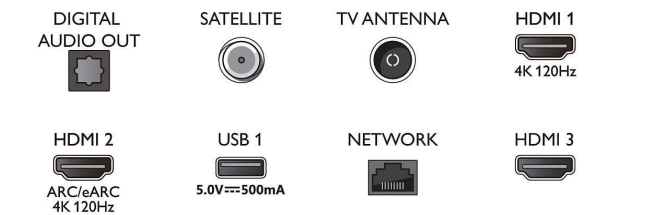

Spetsifikatsioon

Ambilight

- Ambilighti funktsioonid: Kohandumine seinavärviga, Salongi režiim, Mängurežiim, Ambilight muusikas, AmbiWakeup, AmbiSleep, Philipsi juhtmevabad kodukõlarid, Ambilighti muutimisanimatsioon
- Ambilighti versioon: 3 küljel

Pilt/Ekraan

- Ekraani diagonaalsuurus (tollides): 65 tolli
- Ekraani diagonaalsuurus (sentimeetrites): 164 cm
- Ekraan: 4K Ultra HD LED-teler
- Paneeli eraldusvõime: 3840 x 2160

- Loomulik värskendussagedus: 120 Hz
- Pildimootor: Pildiparandusmootor P5 Perfect
- Pildiparandus: Micro Dimming Pro, Laia värvigammaga 90% DCI/P3, HDR10+, Dolby Vision, CalMAN-i valmidusega, Perfect Natural Motion, HLG (Hybrid Log Gamma)

Ekraani lahutusvõime

- Lahutusvõime – värskendussagedus: 576p-50Hz, 640x480-60Hz, 720p-50Hz,60Hz, 1920x1080p-24Hz,25Hz,30Hz,50Hz, ,60Hz,100Hz,120Hz,, 2560x1440-60Hz,120Hz, 3840x2160p-24Hz,25Hz,30Hz,50Hz, , 60Hz,100Hz,120Hz.

65PUS8808/12

Tuuner/Vastuvõtt/Ülekanne

- Digi-TV: DVB-T/T2/T2-HD/C/S/S2
- Telekava*: 8 päeva elektrooniline telekava
- Signaalitugevuse näidik
- Teletekst: 1000 lehekülge hüperteksti
- HEVC tugi

Android TV

- OS: Google TV™
- Eelnevalt paigaldatud rakendused: Google Play filmid*, Google Search, YouTube, Netflix, Apple TV, Amazon Prime Video, Disney+, YouTube Music, Fitness App, Ambilight Aurora

Connections

Side

Bottom