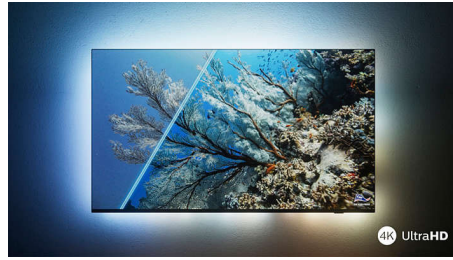

Üliteration pilt

Olenemata sellest, mida te vaatate, saate nautida eredat, üliterationat ja erksate värvidega pilti. Lisaks ühildub see 4K (UHD) Ambilighi teler kõigi peamiste HDR-vormingutega, nii et näete HDR-sisu voogesituse ajal rohkem detaile isegi tumedates ja heledates kohtades.