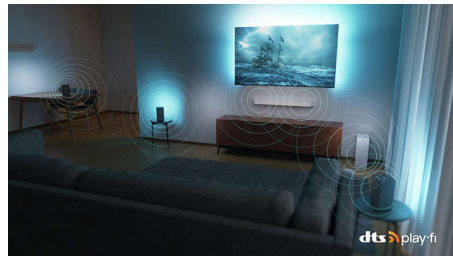

Kaunis disain

Kaunis disain pöörleva alusega. Ideaalne igas toas.

DTS Play-Fi

Saate suurepärase ja selge teleri heli otse korbist välja võttes. Kui soovite enam,

65PUS8808/12

võimaldab Philipsi juhtmevaba kodusüsteem koos DTS Play-Fi-ga luua mõne sekundiga ühenduse kodus olevate ühilduvate ribakõlarite ja juhtmevabade kõlaritega. Saate isegi luua kodukino ruumilise helisüsteemi, kasutades telerit keskkõlarina.