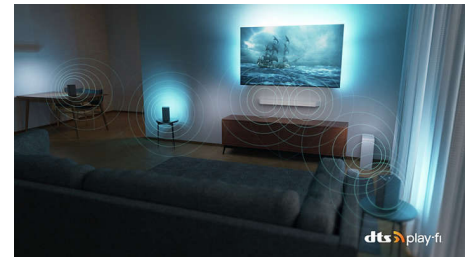

Philips OLED
TV Ambilight 4K

Televisor Ambilight de 164 cm
(65")

P5 con AI Perfect Picture Engine
Sonido Dolby Atmos
Google TV™

65OLED848

Precioso en todos los sentidos.

TV Ambilight 4K

Desde películas hasta series, la imagen realista y el sonido completo de este televisor OLED se combinan con el halo envolvente de Ambilight para ofrecerte una experiencia excepcional. El marco de metal oscuro y el diseño sin bisel aportan elegancia.

Dolby Vision y Dolby Atmos

Gracias a la incorporación de Dolby Vision y Dolby Atmos, tus películas, programas y juegos se ven y suenan increíbles. Verás la imagen que el director quería que vieras: ¡se acabaron las escenas decepcionantes demasiado oscuras para distinguirlas! Escucha cada palabra con claridad y disfruta de los efectos de sonido como si realmente estuvieran ocurriendo a tu alrededor.

Compatible con HDR

Compatible con los principales formatos HDR.

DTS Play-Fi

El sistema doméstico inalámbrico de Philips con DTS Play-Fi te permite conectarte a barras de sonido y altavoces inalámbricos compatibles en toda la casa en cuestión de segundos. Escucha películas en la cocina. Reproduce música en cualquier lugar. Incluso puedes crear un sistema de sonido Surround de cine en casa si utilizas el televisor Ambilight como altavoz central.