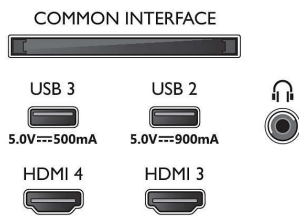

TV Ambilight 4K

Televisor Ambilight de 164 cm (65") P5 con AI Perfect Picture Engine, Sonido Dolby Atmos, Google TV™

65OLED848/12

Especificaciones

Ambilight

- Funciones Ambilight: Adaptable al color de la pared, Modo Lounge light, Modo de juego, Música y Ambilight, AmbiWakeUp, AmbiSleep, compatible con los altavoces domésticos inalámbricos Philips, Animación de inicio de Ambilight
- Versión Ambilight: última generación con 3 lados

Imagen/Pantalla

- Tamaño diagonal de pantalla (pulgadas): 65 pulgada
- Tamaño diagonal de pantalla (métrico): 164 cm

- Pantalla: OLED 4K Ultra HD
- Resolución de pantalla: 3840 x 2160
- Frecuencia de actualización nativa: 120 Hz
- Motor de imagen: P5 con AI Perfect Picture Engine
- Mejora de la imagen: Perfect Natural Motion, Micro Dimming perfecto, Amplia gama de colores mejorada en un 99 % DCI/P3, Dolby Vision, HLG (Hybrid Log Gamma), Modo de calidad de imagen mediante IA, CalMAN Ready, Modo IMAX Enhanced, HDR10+ Adaptive, Modo de cineasta

Resolución de entrada de la pantalla

- Resolución-Frecuencia de actualización: 576p-50 Hz, 640 x 480-60 Hz, 720p-50 Hz, 60 Hz, 1920 x 1080p-24 Hz, 25 Hz, 30 Hz, 50 Hz, 60 Hz, 100 Hz, 120 Hz., 2560 x 1440-60 Hz, 120 Hz, 3840 x 2160p-24 Hz, 25 Hz, 30 Hz, 50 Hz, 60 Hz, 100 Hz, 120 Hz.

Sintonizador/recepción/transmisión

- Televisión digital: TDT/T2/T2-HD/C/S/S2
- Guía de programación de televisión*: Guía

Connections

Side