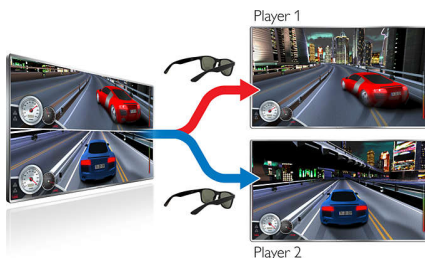

Destacados

Tecnología activa 3D Max

Disfrutá de películas 3D en la comodidad de tu living con 3D Max. La combinación de la pantalla de encendido rápido y los anteojos activos con obturador te ofrecen imágenes más reales con una increíble resolución Full HD. Con estos anteojos 3D Max y tu televisor 3D Max podés sumergirte en el mundo 3D.

Televisor con 3D Max y Full HD 3D

Estos anteojos activos 3D transmiten imágenes Full HD 3D en todos los televisores con 3D Max y modelos anteriores con Full HD 3D.

Pantalla completa 3D Max para dos jugadores

Con estos anteojos activos 3D Max, podés disfrutar de la máxima experiencia de videojuegos para dos jugadores en tu televisor

en pantalla completa. En los videojuegos 2D para dos jugadores, por lo general cada jugador sigue su juego en una mitad de la pantalla. Gracias a la tecnología 3D, cada jugador puede disfrutar del juego en pantalla completa, al mismo tiempo y con tan solo presionar un botón en los anteojos.

Flexibles y livianos

Con un diseño creado con materiales livianos y flexibles, la comodidad será tal, que no sentirás que estás usando anteojos.

Lente con óptima cobertura

El amplio lente y la delicada curvatura se adaptan a la mayoría de los rostros y son ideales para personas que usan anteojos. El soporte adicional en el borde superior del marco te ayuda a fijar los anteojos Easy 3D en tus anteojos personales.