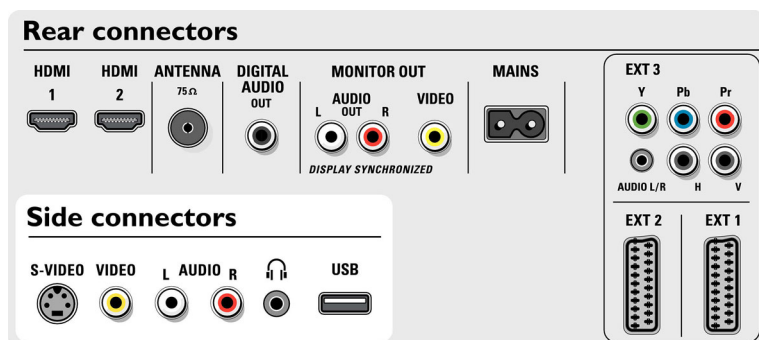

Zvuk

- Výstupní výkon (RMS): 2 x 8 W
- Zvukový systém: Virtual Dolby Digital
- Vylepšení zvuku: Digitální zpracování signálu, Dynamické zvýraznění basů, Grafický ekvalizér

Reproduktory

- Vestavěné reproduktory: 2
- Typ reproduktorů: Integrované woofery s wOOx, Kuželový výškový reproduktor

Možnosti připojení

- Čelní / boční přípojky: Vstup audio L/P, Vstup kompozitního videa CVBS, Výstup pro sluchátka, Vstup S-video, USB
- Konektor Ext 1 Scart: Audio levý/pravý kanál, Vstup/výstup kompozitního videa CVBS, RGB
- Konektor Ext 2 Scart: Audio levý/pravý kanál, Vstup/výstup kompozitního videa CVBS, RGB
- Další připojení: Analogový audio výstup levý/pravý, Vstup S/PDIF (koaxiální), Výstup S/PDIF (koaxiální)
- Konektor Ext 4: Rozhraní HDMI
- Konektor Ext 5: Rozhraní HDMI
- Konektor Ext 6: YPbPr

Napájení

- Napájení ze sítě: Střídavý proud 220 - 240 V, +/- 10%
- Okolní teplota: 5 °C až 40 °C
- Spotřeba elektrické energie: 79 W
- Spotřeba energie v pohotovostním režimu: 0,9

Příslušenství

- Dodávané příslušenství: Stojan na nábytek, Kabel antény rádia
- Volitelné příslušenství: Podstavec

Rozměry

- Šířka přístroje: 875 mm
- Výška přístroje: 610 mm
- Hloubka přístroje: 107 mm
- Výška přístroje (s podstavcem): 662 mm
- Hloubka přístroje (s podstavcem): 230 mm

Datum vydání 2023-09-09

Verze: 3.0.6

EAN: 87 10895 98264 1

© 2023 Koninklijke Philips N.V.
Všechna práva vyhrazena.

Údaje mohou být změněny bez předchozího varování.
Ochranné známky jsou majetkem Koninklijke Philips N.V. nebo jejich příslušných vlastníků.

www.philips.com