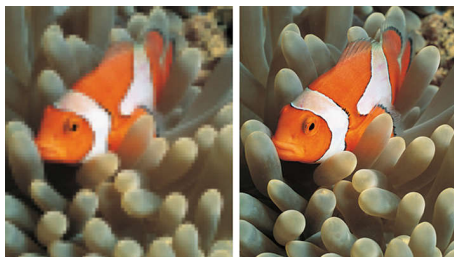

Pixel Plus 2 HD

Pixel Plus 2 HD nabízí jedinečnou kombinaci dokonalé ostrosti, přirozených detailů,

zdokonalenou hloubku, živé barvy, plynulý a přirozený pohyb ze standardních televizních signálů, signálů s vysokým rozlišením a multimediálních zdrojů. Každý pixel přijímaného obrazu je vylepšen, aby odpovídal okolním pixelům, díky čemuž je obraz přirozenější. Nežádoucí faktory v komprimovaném multimediálním obsahu jsou detekovány a sníženy, což zajišťuje čistý a ostrý obraz. Digitální redukce šumu zajišťuje, že obraz je dokonale hladký a zároveň ostrý jako břitva.

Dynamické vylepšení kontrastu

Požadujete plochý LCD displej s nejvyšším kontrastem a nejzářivějším obrazem s širokým úhlem sledování. Dynamické vylepšení kontrastu Philips využívá zpracování obrazového signálu a jedinečné technologie tlumení podsvětlení. Díky tomu lze dosáhnout bohatší černé s vyššími detaily. Tlumení podsvětlení zvyšuje kontrast až pětinaásobně* a současně zlepšuje úhel sledování. Poskytuje jasný, živý obraz s nejvyšším kontrastem a zářivými barvami. (* násobek mezi 2 a 5, v závislosti na typu obrazovky a obsahu obrazu).

Virtual Dolby Digital

Virtual Dolby Digital je technologie zpracování zvuku pro dokonalejší prostorové zvukové efekty, které vytvářejí stejný dojem jako systém Dolby Pro Logic bez přídavných zadních reproduktorů. Budete zcela vtaženi do děje na televizní obrazovce.

Přibalený stojan na nábytek

Součástí balení je i podstavec na nábytek s odpovídajícím designem.

32PF9968/10