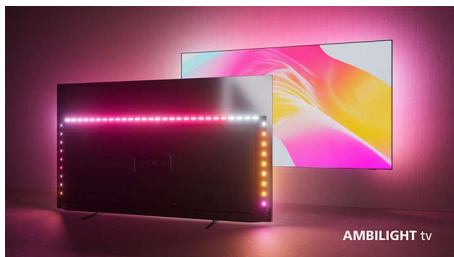

PHILIPS

Vigtigste nyheder

Ambilight TV

Ambilight TV er de eneste TV med LED-lys bag skærmen, der reagerer på det, du ser, og som omslutter dig i en glorie af farverigt lys. Det ændrer alt: Dit TV virker større, og du vil blive trukket dybere ind i dine yndlingsprogrammer, film og spil.