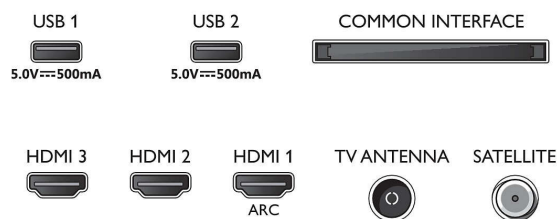

Smart TV

- OS: Smart TV med forbedret operativsystem

Smart TV-funktioner

- Brugerinteraktion: SimplyShare, Skærmspejling

Connections

Side

Rear

Specifikationer