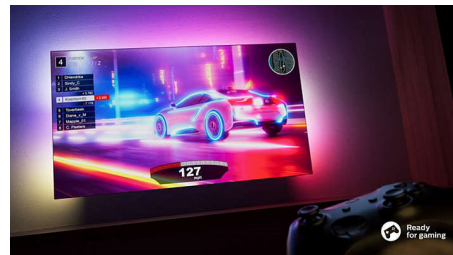

Godt til gaming.

Er du til gaming? En indstilling med lav inputforsinkelse aktiveres automatisk, når du tænder for din konsol, så du får jævn afspilning, selv når handlingen bliver intens. Uanset hvad du spiller, får Ambilights gaming-tilstand spændingen til at føles større.