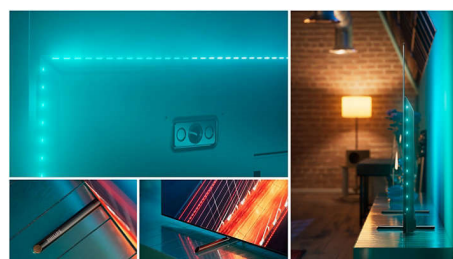

Първокласен дизайн

Почти безрамковият екран сякаш се носи на тънки крачета в сатенен хром, които придават на този телевизор истинско усещане за стил. В нашата опаковка се използва сертифициран от FSC рециклиран картон, а нашите печатни материали са изработени от рециклирана хартия.