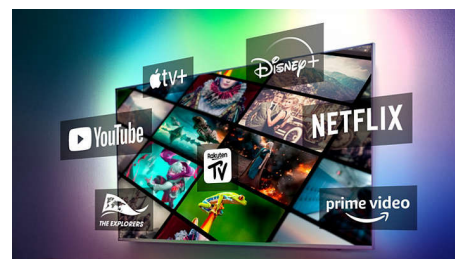

### Google TV™

Какво искате да гледате? Google TV обединява филми, предавания и много други от всички ваши приложения и абонаменти и ги подрежда специално за вас. Ще получавате предложения въз основа на това, което харесвате, и дори можете да използвате приложението Google TV на телефона си, за да съставите списък за гледане в движение.