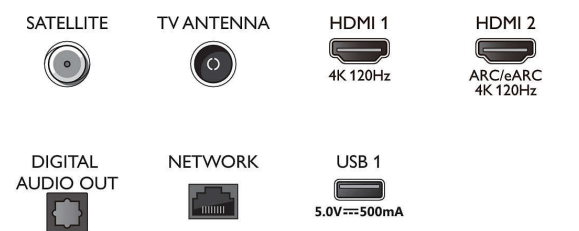

4K Ambilight TV

121 см (48") Ambilight TV Видеопроцесор P5 AI perfect picture, Звук от Dolby Atmos, Google TV™

48OLED708/12

Спецификации

Ambilight

- Функции на Ambilight: Адаптиране към цвета на стената, Режим "фойайе", Режим игра, Музика с Ambilight, AmbiWakeur, AmbiSleep, работи с безжични домашни високоговорители Philips, Анимация при стартиране на Ambilight
- Версия на Ambilight: 3-странен

Картина/дисплей

- Размер на екрана по диагонал (метрична с-ма): 121 см
- Дисплей: 4K Ultra HD OLED

- Разделителна способност на екрана: 3840 x 2160
- Основна скорост на обновяване: 120 Hz
- Блок за обработка на картината: Видеопроцесор P5 AI Perfect Picture
- Подобрение на картината: Широка цветова гама 97% DCI/P3, Perfect Natural Motion, Micro Dimming Perfect, Dolby Vision, A.I. PQ режим, CalMAN Ready, Адаптивен HDR10+, Режим "Режисьор", HLG (Hybrid Log Gamma)
- Размер на екрана по диагонал (инчове): 48

Входна разделителна способност на

Дисплея

- Разделителна способност – Скорост на обновяване: 576p – 50 Hz, 640 x 480 – 60 Hz, 720p-50 Hz, 60 Hz, 1920 x 1080p – 24 Hz, 25 Hz, 30 Hz, 50 Hz, , 60 Hz, 100 Hz, 120 Hz., 2560 x 1440 – 60 Hz, 120 Hz, 3840 x 2160p – 24 Hz, 25 Hz, 30 Hz, 50 Hz, , 60 Hz, 100 Hz, 120 Hz.

Тунер / Приемане / Предаване

- Цифров телевизор: DVB-T/T2/T2-HD/C/S/S2
- Телевизионен справочник на програмите*: Електронен справочник на програмите за 8 дни

Connections

Side

Bottom