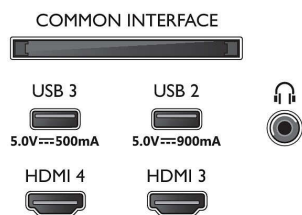

4K Ambilight TV

121 см (48") Ambilight TV Видеопроцесор P5 AI perfect picture, Звук от Dolby Atmos, Google TV™

48OLED708/12

Спецификации

Ambilight

- Функции на Ambilight: Адаптиране към цвета на стената, Режим "фойайе", Режим игра, Музика с Ambilight, AmbiWakeur, AmbiSleep, работи с безжични домашни високоговорители Philips, Анимация при стартиране на Ambilight
- Версия на Ambilight: 3-странен

Картина/дисплей

- Размер на екрана по диагонал (метрична с-ма): 121 см
- Дисплей: 4K Ultra HD OLED

- Разделителна способност на екрана: 3840 x 2160
- Основна скорост на обновяване: 120 Hz
- Блок за обработка на картината: Видеопроцесор P5 AI Perfect Picture
- Подобрение на картината: Широка цветова гама 97% DCI/P3, Perfect Natural Motion, Micro Dimming Perfect, Dolby Vision, A.I. PQ режим, CalMAN Ready, Адаптивен HDR10+, Режим "Режисьор", HLG (Hybrid Log Gamma)
- Размер на екрана по диагонал (инчове): 48

Входна разделителна способност на

Дисплея

- Разделителна способност – Скорост на обновяване: 576p – 50 Hz, 640 x 480 – 60 Hz, 720p-50 Hz, 60 Hz, 1920 x 1080p – 24 Hz, 25 Hz, 30 Hz, 50 Hz, , 60 Hz, 100 Hz, 120 Hz., 2560 x 1440 – 60 Hz, 120 Hz, 3840 x 2160p – 24 Hz, 25 Hz, 30 Hz, 50 Hz, , 60 Hz, 100 Hz, 120 Hz.

Тунер / Приемане / Предаване

- Цифров телевизор: DVB-T/T2/T2-HD/C/S/S2
- Телевизионен справочник на програмите*: Електронен справочник на програмите за 8 дни

Connections

Side