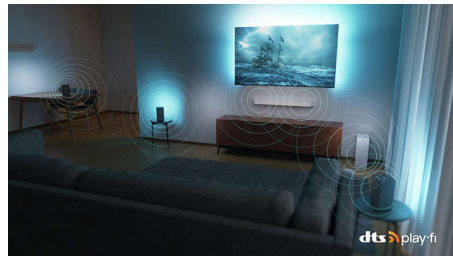

Kaunis disain

Atraktiivne disain – statiivi kõrgus sobib ideaalselt ribakõlarile

DTS Play-Fi

Saate suurepärase ja selge teleri heli otse korbist välja võttes. Kui soovite enam,

75PUS8808/12

võimaldab Philipsi juhtmevaba kodusüsteem koos DTS Play-Fi-ga luua mõne sekundiga ühenduse kodus olevate ühilduvate ribakõlarite ja juhtmevabade kõlaritega. Saate isegi luua kodukino ruumilise helisüsteemi, kasutades telerit keskkõlarina.