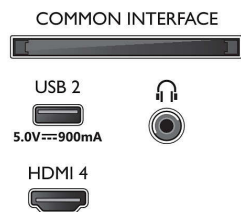

Side

Bottom

4K Ambilight teler

189 cm (75") Ambilight TV Pildiparandusmootor P5 - 120Hz, Toetab peamiseid HDR-vorminguid, Google TV™

Spetsifikatsioon

- Mälu maht (väikmälu): 16 GB*
- Mängupilv: Geforce Now