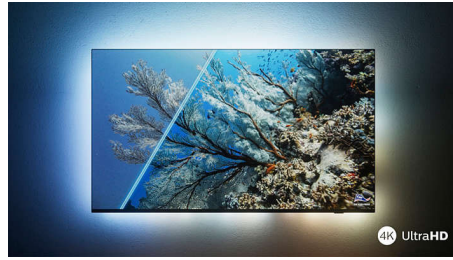

Ülterav pilt

Olenemata sellest, mida te vaatate, saate nautida eredat, ülteravat ja erksate värvidega pilti. Lisaks ühildub see 4K (UHD) Ambilighi teler kõigi peamiste HDR-vormingutega, nii et näete HDR-sisu voogesituse ajal rohkem detaile isegi tumedates ja heledates kohtades.