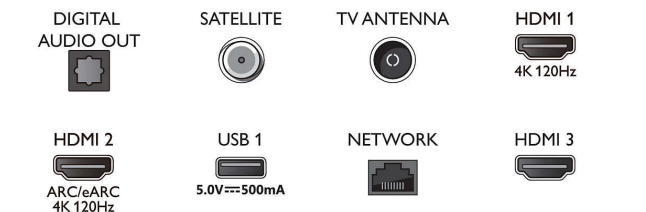

Pilt/Ekraan

- Ekraani diagonaalsuurus (tollides): 75 tolli
- Ekraani diagonaalsuurus (sentimeetrites): 189 cm
- Ekraan: 4K Ultra HD LED-teler
- Paneeli eraldusvõime: 3840 x 2160

- Loomulik värskendussagedus: 120 Hz
- Pildimootor: Pildiparandusmootor P5 Perfect
- Pildiparandus: Micro Dimming Pro, Laia värvigammaga 90% DCI/P3, HDR10+, Dolby Vision, CalMAN-i valmidusega, Perfect Natural Motion, HLG (Hybrid Log Gamma)

Side

Bottom

4K Ambilight teler

189 cm (75") Ambilight TV Pildiparandusmootor P5 - 120Hz, Toetab peamiseid HDR-vorminguid, Google TV™

Spetsifikatsioon

- Mälu maht (väikmälu): 16 GB*
- Mängupilv: Geforce Now