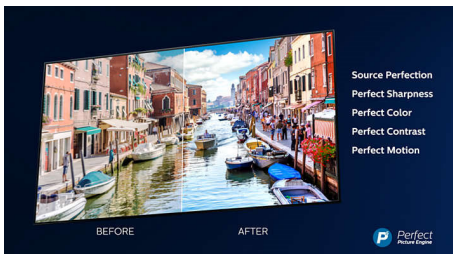

Engine P5 Perfect Picture

Engine Philips P5 přináší obraz, který je stejně skvělý jako vaše oblíbené pořady. Detaily mají znatelně větší hloubku. Barvy jsou živé, odstíny pleti vypadají přirozeně. Kontrast je tak ostrý,

že ucítíte každý detail. Pohyb je dokonale plynulý.