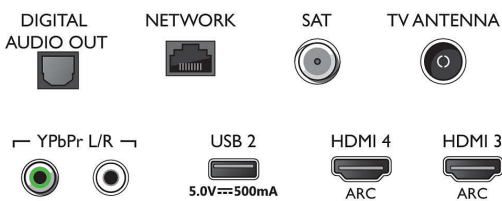

Specifikace

Ambilight

- Funkce Ambilight: Vestavěná funkce Ambilight+hue, Hudba s funkcí Ambilight, Herní režim, Funkce přizpůsobení barvě stěn, Režim Lounge
- Verze Ambilight: třístranný

Obraz/displej

- Poměr stran: 16:9
- Úhlopříčka obrazovky (metrická): 126 cm
- Displej: 4K Ultra HD LED

- Rozlišení panelu: 3840x2160
- Systém obrazu: Engine P5 Perfect Picture
- Vylepšení obrazu: Ultra rozlišení, Micro Dimming Pro, 1700 PPI, Dolby Vision, HDR10+
- Úhlopříčka obrazovky (palce): 50 palců

Podporovaná rozlišení

- Počítačové vstupy na všech konektorech HDMI: Podpora HDR, HDR10/ HLG, až do rozlišení 4K UHD 3840x2160 při 60 Hz
- Vstupy videa na všech konektorech HDMI: až do

rozlišení 4K UHD 3840 x 2160 při 60 Hz, Podpora HDR, HDR10/HLG (Hybrid Log Gamma), HDR10+/Dolby Vision

Tuner/příjem/vysílání

- Digitální příjem: DVB-T/T2/T2-HD/C/S/S2
- Přehrávání videa: NTSC, PAL, SECAM
- Podpora MPEG: MPEG2, MPEG4
- Průvodce televizními programy*: Průvodce EPG na 8 dnů
- Indikace úrovně signálu

Connections

Side

Bottom