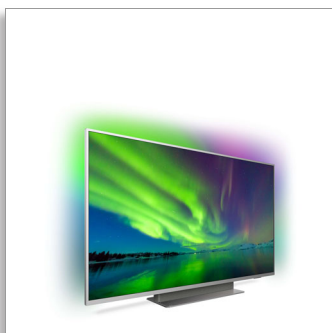

Philips 7500 series
LED televizor 4K UHD se
systémem Android

126cm (50") televizor, funkce
Ambilight

Index dokonalého obrazu 1700
HDR 10+
Engine P5 Perfect Picture

50PUS7504

LED televizor 4K UHD se systémem Android s 3strannou funkcí Ambilight

Díky viditelnému reproduktoru směřujícímu vpřed a technologii Ambilight pozvedne televizor Philips 7500 váš zážitek ze sledování na novou úroveň. Užijte si streamování z více zdrojů díky systému Android TV a zabudované technologii Chrome cast.