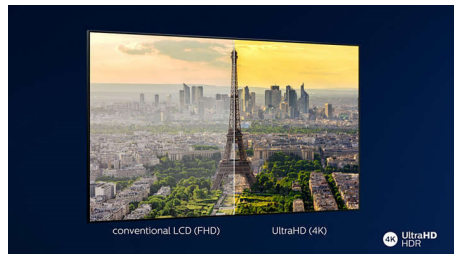

Podpora HDR10+

Váš televizor Philips získá z videoformátu HDR10+ maximum. Úroveň kontrastu, barev a jasu jsou upravovány snímek od snímku. Ať už se jedná o seriál, který zkrátka potřebujete vidět, nebo film, stíny v nich budou temnější. Jasně povrchy budou zářit. Barvy budou reálnější.