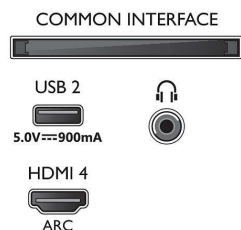

Tuner/Odtwarzanie/Transmisja

- Telewizja cyfrowa: DVB-T/T2/T2-HD/C/S/S2
- Przewodnik telewizyjny*: Elektroniczny program na 8 dni
- Wskaźnik siły sygnału
- Telegazeta: Telegazeta Hypertext (1000 stron)
- Obsługa HEVC

Android TV

- System operacyjny: Android TV™ 11 (R)
- Fabrycznie zainstalowane aplikacje: Filmy z Google Play*, Wyszukiwanie Google, YouTube, Netflix, BBC iPlayer, Filmy Amazon Prime, Disney+, Spotify, Apple TV, Muzyka YouTube
- Dostępna pamięć flash: 16 GB*
- Chmura gier: GeForce Now, Stadia

Funkcje technologii Smart TV

- Telewizor interaktywny: HbbTV
- Program: Wstrzymanie odtwarzania programu, Nagrywanie USB*

- Pilot: z obsługą głosu
- Sterowanie głosowe*: Wbudowana funkcja Asystent Google, Pilot z mikrofonem, Współpraca z usługą Alexa.

Zastosowania multimedialne

- Odtwarzane formaty wideo: Kontenery: AVI, MKV, H264/MPEG-4 AVC, MPEG-1, MPEG-2, MPEG-4, VP9, HEVC (H.265), AV1
- Odtwarzane formaty muzyki: AAC, MP3, WAV, WMA (od wersji 2 do wersji 9.2), WMA-PRO (wersja 9 i 10), FLAC
- Obsługiwane formaty napisów: .SRT, .SUB, .TXT, .SMI, .ASS, .SSA
- Formaty odtwarzania obrazu: JPEG, BMP, GIF, PNG, 360 zdjęć, HEIF

Przetwarzanie

- Moc przetwarzania: Czterordzeniowy

Dźwięk

- Moc wyjściowa (RMS): 20 W
- Konfiguracja głośników: 2X10 W głośniki pełnozakresowe
- Funkcje poprawy dźwięku: Dolby Atmos, Dźwięk oparty na sztucznej inteligencji, Wyraźne dialogi,

Connections

Side