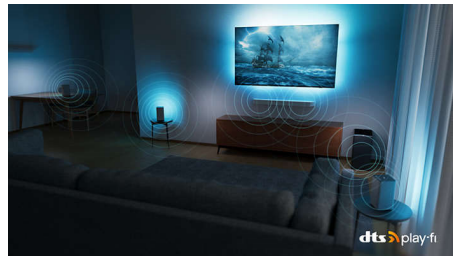

Kompatybilny z DTS Play-Fi

Bezprzewodowy zestaw domowy Philips z technologią DTS Play-Fi pozwala w kilka

65PUS8507/12

sekund połączyć się ze zgodnymi soundbarami i bezprzewodowymi głośnikami w całym domu. Słuchaj filmów w kuchni. Odtwarzaj muzykę w dowolnym miejscu. Możesz nawet utworzyć zestaw kina domowego z dźwiękiem przestrzennym, wykorzystując telewizor Philips jako głośnik centralny.