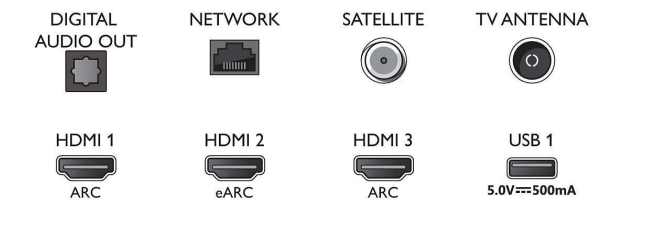

Przetwarzanie

- Moc przetwarzania: Czterordzeniowy

Dźwięk

- Moc wyjściowa (RMS): 20 W
- Konfiguracja głośników: 2X10 W głośniki pełnozakresowe
- Funkcje poprawy dźwięku: Dolby Atmos, Dźwięk oparty na sztucznej inteligencji, Wyraźne dialogi,

Connections

Side

Bottom

Telewizor LED 4K UHD Android

3-stronny Ambilight Obsługa głównych formatów HDR, Procesor P5 Perfect Picture, Telewizor Android TV 164 cm (65")

65PUS8507/12

Dane techniczne

Tryb nocny, Korektor A.I., Wzmocnienie basów Dolby, Ustawienie głośności Dolby, DTS Play-Fi, Personalizacja dźwięku Mimi, Kalibracja pomieszczenia

Możliwości połączeń

- Liczba wejść HDMI: 4
- Funkcje HDMI: 4K, Zwrotny kanał audio (ARC)
- EasyLink (HDMI-CEC): Przesyłanie wiązki pilota, Sterowanie dźwiękiem, Tryb gotowości, Odtwarzanie jednym przyciskiem
- Liczba wejść USB: 2
- Połączenie bezprzewodowe: Dwupasmowa łączność Wi-Fi 802.11ac 2x2, Bluetooth 5.0
- Inne połączenia: Gniazdo anteny satelitarnej, Common Interface Plus (CI+), Cyfrowe wyjście audio (optyczne), Ethernet-LAN RJ-45, Wyjście słuchawkowe, Złącze usługi
- HDCP 2.3: Tak — wszystkie wejścia HDMI
- HDMI ARC: Tak dla wszystkich portów
- Funkcje HDMI 2.1: eARC przez HDMI 2, Obsługa eARC/VRR/ALLM