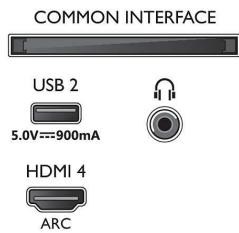

Android TV

- käyttöjärjestelmä: Android TV™ 11 (R)
- Esiassennetut sovellukset: Google Play Elokuvat*, Google-haku, YouTube, Netflix, BBC iplayer, Spotify, Amazon Prime Video, Disney+, Fitness-sovellus, Apple TV, YouTube Music
- Muistin koko (Flash): 16 Gt*
- Gaming Cloud: Geforce Now, Stadia

Smart TV -ominaisuudet

- Vuorovaikutteinen televisio: HbbTV
- Ohjelma: TV-ohjelman pysäytystoiminto, USB-tallennus*
- Kaukosäädin: ja äänikomennot
- Ääniavustaja*: Google Assistant vakiovarusteena, Kaukosäädin ja mikrofoni, Alexa-yhteensopiva

43PUS8807/12

Multimediasovellukset

- Toistettavat videotiedostot: Säiliötiedostomuodot: AVI, MKV, H264/MPEG-4 AVC, MPEG-1, MPEG-2, MPEG-4, VP9, HEVC (H.265), AV1
- Toistettavat musiikkitiedostot: AAC, MP3, WAV, WMA (v2–v9.2), WMA-PRO (v9 ja v10), FLAC
- Tekstitysmuodon tuki: .SML, .SRT, .SUB, .TXT, .ASS, .SSA
- Toistettavat kuvatiedostot: JPEG, BMP, GIF, PNG, 360-valokuva, HEIF

Käsittely

- Käsittelyteho: Quad Core

Ääni

- Lähtöteho (RMS): 20 W
- Kaiutinkokoonpano: 2 x 10 W:n koko äänialueen kaiutinta
- Äänenparannus: Tekoälyllä luotu ääni, Selkeä puhe, Dolby Atmos, Dolby-bassovahvistus, Dolby-äänentasaus, Yökuuntelutila, A.I. EQ, DTS Play-Fi, Mimi-äänenumukautus, Huoneen kalibrointi

Liitännät

- HDMI-liitäntöjen määrä: 4
- HDMI-ominaisuudet: 4K, ARC (Audio Return

Connections

Side