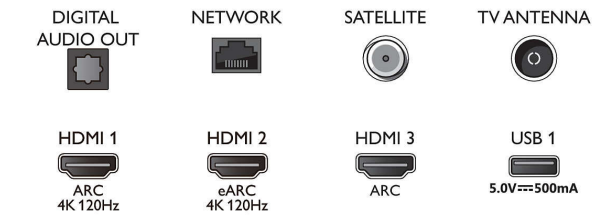

Käsittely

- Käsittelyteho: Quad Core

Ääni

- Lähtöteho (RMS): 20 W
- Kaiutinkokoonpano: 2 x 10 W:n koko äänialueen kaiutinta
- Äänenparannus: Tekoälyllä luotu ääni, Selkeä puhe, Dolby Atmos, Dolby-bassovahvistus, Dolby-äänentasaus, Yökuuntelutila, A.I. EQ, DTS Play-Fi, Mimi-äänenumukautus, Huoneen kalibrointi

Liitännät

- HDMI-liitäntöjen määrä: 4
- HDMI-ominaisuudet: 4K, ARC (Audio Return

Connections

Side

Bottom

4K UHD LED Android TV

Ambilight kolmella sivulla Tukee keskeisiä HDR-muotoja, P5-kuvajärjestelmä (120 Hz), 108 cm (43") Android TV

Tekniset tiedot

Channel)

- EasyLink (HDMI-CEC): Kaukosäätimen infrapunalähtä, Järjestelmän äänensäätö, Järjestelmän valmiustila, Toisto yhdellä painikkeella
- USB-liitäntöjen lukumäärä: 2
- Langaton yhteys: Wi-Fi 802.11ac, 2x2, kaksoiskaista, Bluetooth 5.0
- Muut liitännät: Common Interface Plus (CI+), Ethernet-LAN RJ-45, Digitaalinen äänilähtö (optinen), Kuulokelähtö, Palveluliitäntä, Satelliittiliitin
- HDCP 2.3: Kaikissa HDMI-liitännöissä
- HDMI ARC: Kaikissa porteissa
- HDMI 2.1 -ominaisuudet: eARC (HDMI 2), eARC-/VRR-/ALLM-tuki, FreeSync Premium, VRR (HDMI 1/2)