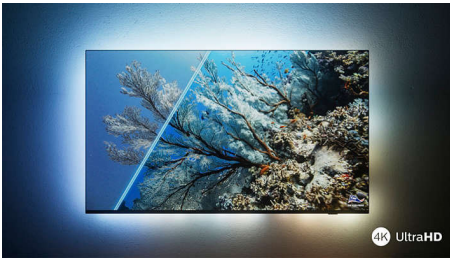

PHILIPS

4K UHD LED Android TV

Ambilight kolmella sivulla Tukee keskeisiä HDR-muotoja, P5-kuvajärjestelmä (120 Hz), 108 cm (43") Android TV

Kohokohdat

Koe Ambilightin lumo.

Philips Ambilight tekee Philips-television katselusta entistäkin upeamman kokemuksen! Television reunoiilla olevat LED-valot sykkivät ja vaihtavat väriä samaan aikaan kuvan kanssa tai musiikin tahdissa. Se on niin mukaansatempaava, ettet enää halua katsella televisiota ilman sitä.

Eloisa HDR-kuva

Haluatko täydellisen kuvan jokaiseen kohtaukseen? Philips 4K UHD TV tukee kaikkia keskeisiä HDR-muotoja, minkä ansiosta voit nauttia upean terävästä kuvasta ja näet pienimmät yksityiskohdat myös tummilla ja valoisilla alueilla.