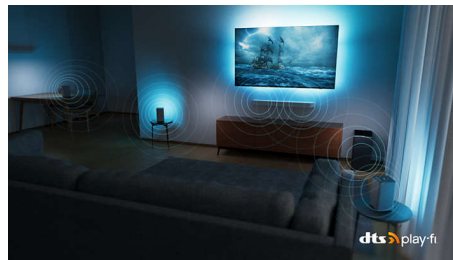

DTS Play-Fi -yhteensopivuus

Philipsin langaton kodin äänentoistojärjestelmä DTS Play-Fi -tekniikalla mahdollistaa yhdistämisen kodin yhteensopiviin soundbareihin ja langattomiin kaiuttimiin sekunneissa. Voit vaikkapa kuunnella elokuvia keittiössä, toistaa musiikkia ympäri taloa tai

43PUS8807/12

jopa luoda surround-äänijärjestelmän, jossa Philips-televisio toimii keskikaiuttimena.