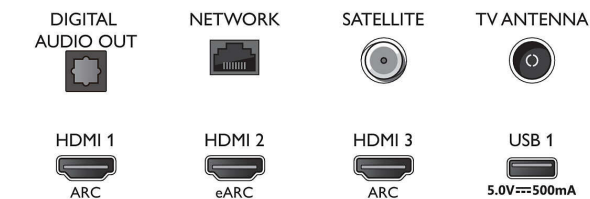

Обработка

- Мощност за обработка: Quad Core

Звук

- Изходна мощност (RMS): 20 W
- Конфигурация на високоговорител: 2 x 10 W

Connections

Side

Bottom

4K UHD LED Android TV

Възможности за свързване

- Брой HDMI връзки: 4
- HDMI функции: 4K, Канал за връщане на аудио
- EasyLink (HDMI-CEC): Преход на дистанционното управление, Управление на системния звук, Готовност на системата, Изпълнение с едно докосване
- Брой USB портове: 2
- Безжична връзка: Wi-Fi 802.11ac, 2x2, двулентова, Bluetooth 5.0
- Други връзки: Сателитен конектор, Общ интерфейс Plus (CI+), Цифров аудио изход (оптичен), Ethernet-LAN RJ-45, Изход за слушалки, Сервизен съединител
- HDCP 2,3: Да на всички HDMI
- HDMI ARC: Да, за всички портове
- HDMI 2.1 функции: eARC на HDMI 2, Поддържа eARC/VR/ALLM