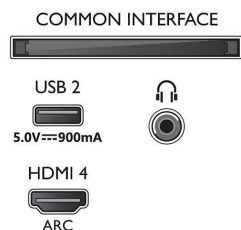

Обработка

- Мощност за обработка: Quad Core

Звук

- Изходна мощност (RMS): 20 W
- Конфигурация на високоговорител: 2 x 10 W

Connections

Side

Bottom

4K UHD LED Android TV