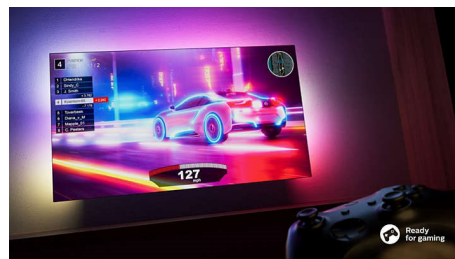

Готов за игри

Вашият телевизор Philips е чудесен за игри. Когато включите конзолата си, телевизорът автоматично превключва на настройка с ултраниско забавяне, която осигурява отзивчив геймплей и невероятно плавна графика. Поддържат се HDMI 2.1 и VRR, а режимът на Ambilight за игри пренася тръпката от играта направо в стаята.