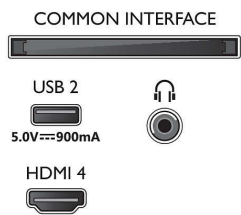

Tekniset tiedot

Ambilight

- Ambilight-ominaisuudet: Mukautuu seinän väriin, Lounge-tila, Pelitila, Ambilight Music, AmbiWakeup, AmbiSleep, Philipsin langattomat kodin kaiuttimet, Ambilight-käynnistysanimaatio
- Ambilight-versio: 3 sivulla

Kuva/näyttö

- Ruudun halkaisija (tuuma): 55 tuumaa
- Ruudun halkaisija (cm): 139 cm
- Näyttö: 4K Ultra HD LED
- Näytön resoluutio: 3 840 x 2 160
- Natiivivirkistystaajuus: 120 Hz

- Kuvatekniikka: P5 Perfect -kuvajärjestelmä
- Kuvanparannus: Micro Dimming Pro, Wide Color Gamut 90 % DCI/P3, HDR10+, Dolby Vision, CalMAN-valmius, Perfect Natural Motion, HLG (Hybrid Log Gamma)

Näytön tulotarkkuus

- Tarkkuus – virkistystaajuus: 576p – 50 Hz, 640x480 – 60 Hz, 720p – 50 Hz, 60 Hz, 1920x1080p – 24 Hz, 25 Hz, 30 Hz, 50 Hz, , 60 Hz, 100 Hz, 120 Hz., 2560x1440 – 60 Hz, 120 Hz, 3840x2160p – 24 Hz, 25 Hz, 30 Hz, 50 Hz, , 60 Hz, 100 Hz, 120 Hz.

Viritin/vastaanotto/signaalinsiirto

- Digitaalitelevisio: DVB-T/T2/T2-HD/C/S/S2
- TV-ohjelmaopas*: 8 päivän elektroninen ohjelmaopas
- Signaaliavoimuuden ilmainen
- Teksti-tv: 1000 sivun Hyperteksti-tv
- HEVC-tuki

Android TV

- käyttöjärjestelmä: Google TV™
- Esiassennetut sovellukset: Google Play Elokuvat*, Google-haku, YouTube, Netflix, Apple TV, Amazon Prime Video, Disney+, YouTube Music,

Connections

Side