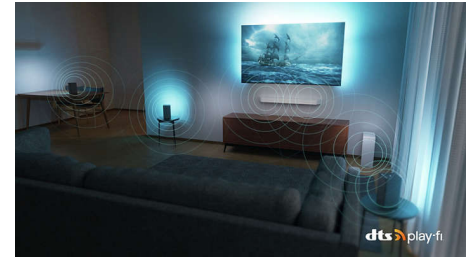

Upea muotoilu

Upea muotoilu ja kiertonivelteline. Sopii joka huoneeseen.

DTS Play-Fi

Televisiossa on heti upean selkeä ääni. Jos se ei vielä riitä, Philipsin langaton kodin äänentoistojärjestelmä DTS Play-Fi -tekniikalla mahdollistaa yhdistämisen kodin yhteensopiviin soundbareihin ja langattomiin kaiuttimiin sekunneissa. Voit myös luoda kotiteatterin tilaäänijärjestelmän käyttäen TV:tä keskikaiuttimena.