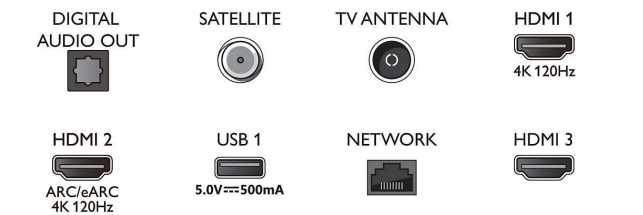

Tekniset tiedot

Ambilight

- Ambilight-ominaisuudet: Mukautuu seinän väriin, Lounge-tila, Pelitila, Ambilight Music, AmbiWakeup, AmbiSleep, Philipsin langattomat kodin kaiuttimet, Ambilight-käynnistysanimaatio
- Ambilight-versio: 3 sivulla

Kuva/näyttö

- Ruudun halkaisija (tuuma): 55 tuumaa
- Ruudun halkaisija (cm): 139 cm
- Näyttö: 4K Ultra HD LED
- Näytön resoluutio: 3 840 x 2 160
- Natiivivirkistystaajuus: 120 Hz

- Kuvatekniikka: P5 Perfect -kuvajärjestelmä
- Kuvanparannus: Micro Dimming Pro, Wide Color Gamut 90 % DCI/P3, HDR10+, Dolby Vision, CalMAN-valmius, Perfect Natural Motion, HLG (Hybrid Log Gamma)

Näytön tulotarkkuus

- Tarkkuus – virkistystaajuus: 576p – 50 Hz, 640x480 – 60 Hz, 720p – 50 Hz, 60 Hz, 1920x1080p – 24 Hz, 25 Hz, 30 Hz, 50 Hz, , 60 Hz, 100 Hz, 120 Hz., 2560x1440 – 60 Hz, 120 Hz, 3840x2160p – 24 Hz, 25 Hz, 30 Hz, 50 Hz, , 60 Hz, 100 Hz, 120 Hz.

Viritin/vastaanotto/signaalinsiirto

- Digitaalitelevisio: DVB-T/T2/T2-HD/C/S/S2
- TV-ohjelmaopas*: 8 päivän elektroninen ohjelmaopas
- Signaaliavoimuuden ilmainen
- Teksti-tv: 1000 sivun Hyperteksti-tv
- HEVC-tuki

Android TV

- käyttöjärjestelmä: Google TV™
- Esiassennetut sovellukset: Google Play Elokuvat*, Google-haku, YouTube, Netflix, Apple TV, Amazon Prime Video, Disney+, YouTube Music,

Connections

Side

Bottom