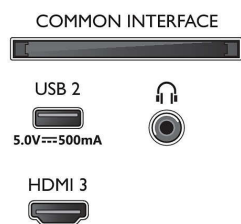

Specifikace

Ambilight

- Funkce Ambilight: Funkce přizpůsobení barvě stěn, Režim Lounge, Herní režim, Hudba s funkcí Ambilight, AmbiSleep, Vestavěná funkce Ambilight
- Verze Ambilight: třístranný

Obraz/displej

- Úhlopříčka obrazovky (palce): 70 palců
- Úhlopříčka obrazovky (metrická): 177 cm
- Displej: 4K Ultra HD LED
- Rozlišení panelu: 3840 x 2160
- Nativní obnovovací frekvence: 60 Hz

- Systém obrazu: Pixel Precise Ultra HD
- Vylepšení obrazu: HDR10, HLG (Hybrid Log Gamma), Kompatibilní s technologií HDR10+, Dolby Vision, Natural Motion

Rozlišení vstupu displeje:

- Rozlišení – obnovovací frekvence: 576p – 50 Hz, 640 x 480 – 60 Hz, 720p – 50 Hz, 60 Hz, 1920 x 1080p – 24 Hz, 25 Hz, 30 Hz, 50 Hz, 60 Hz, 2560 x 1440 – 60 Hz, 3840 x 2160p – 24 Hz, 25 Hz, 30 Hz, 50 Hz, 60 Hz

Tuner/příjem/vysílání

- Digitální příjem: DVB-T/T2/T2@HEVC/C/S/S2
- Průvodce televizními programy*: Průvodce EPG na 8 dnů
- Indikace úrovně signálu
- Teletext: Teletext s pamětí 1 000 stránek
- Podpora HEVC

Smart TV

- OS: Smart TV s vylepšeným operačním systémem

Connections

Side