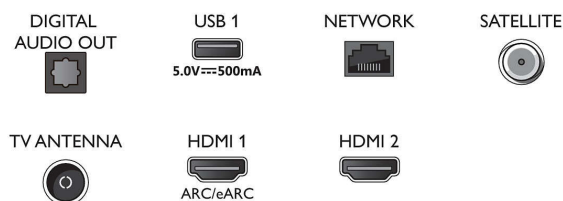

Smart TV

- OS: Smart TV s vylepšeným operačním systémem

Connections

Side

Bottom

Specifikace

Funkce Smart TV

- Interakce s uživatelem: SimplyShare, Zrcadlení obrazovky
- Interaktivní televize: HbbTV
- Aplikace SmartTV*: YouTube, Obchod Philips, Amazon Prime video, Netflix
- Hlasový asistent*: Vestavěná aplikace Amazon Alexa, Spolupracuje s aplikací Alexa, Funguje s aplikací Google Assistant