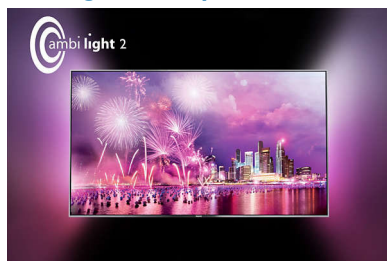

Ambilight 2 πλευρών

Το σπίτι σας είναι το καταφύγιό σας. Γιατί να μην επιλέξετε και μια τηλεόραση που αποπνέει την ίδια ζεστασιά; Η μοναδική τεχνολογία Ambilight της Philips κάνει την οθόνη να φαίνεται πιο πλατιά και σας προσφέρει μια καθηλωτική οπτική εμπειρία, καθώς εκπέμπει μια λάμψη φωτός που απλώνεται όμορφα από τις δύο πλευρές της οθόνης προς τον τοίχο. Εικόνες γεμάτες χρώμα, ζωντάνια και συναίσθημα ξεπηδούν από την οθόνη, για να σας προσφέρουν ακόμα πιο συγκλονιστικές, έντονες και καθηλωτικές εμπειρίες.

Σχεδίαση χωρίς πλαίσιο

Κομψό. Μινιμαλιστικό. Διακριτικό. Ένα πλαίσιο αριστοτεχνικά κατασκευασμένο από γυαλί υψηλής ποιότητας, με εξαιρετικά λεπτό περίβλημα αλουμινίου στο περίγραμμά του. Με μικρότερο πλαίσιο μπορείτε να απολαμβάνετε μεγαλύτερη εικόνα.

Μοντέρνα σχεδίαση

Έχει μοντέρνα εμφάνιση για να ταιριάζει απόλυτα με τη διακόσμηση του χώρου σας. Επειδή θέλετε μια τηλεόραση που να τραβάει τα βλέμματα, ακόμα και όταν την κλείνετε.

Ανοικτή βάση

Μια τηλεόραση με μοντέρνες, εκλεπτυσμένες γραμμές αξίζει μια βάση που την υψώνει πάνω από τα συνηθισμένα. Γι' αυτόν το λόγο οι σχεδιαστές των τηλεοράσεων Philips δημιούργησαν αυτήν τη μοναδική ανοιχτή βάση που ταιριάζει όμορφα με τη διακόσμηση του σπιτιού σας.

Digital Crystal Clear

Για φυσική εικόνα από οποιαδήποτε πηγή, η Philips δημιούργησε το Digital Crystal Clear. Τώρα μπορείτε να απολαμβάνετε την αγαπημένη σας σαπουνόπερα, να παρακολουθείτε ειδήσεις ή να βλέπετε βίντεο με φίλους με την καλύτερη δυνατή αντίθεση, χρωματική απόδοση και ευκρίνεια.

Τηλεόραση LED Full HD

Η ποιότητα της εικόνας έχει μεγάλη σημασία. Οι κλασικές τηλεοράσεις HDTV προσφέρουν αρκετά καλή ποιότητα, αλλά θέλετε κάτι παραπάνω. Τώρα μπορείτε να έχετε μοναδική λεπτομέρεια σε συνδυασμό με υψηλή φωτεινότητα, απίστευτη αντίθεση και ρεαλιστικά χρώματα, για μια πραγματικά ρεαλιστική εικόνα.