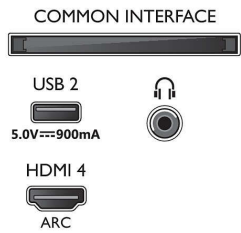

Τηλεόραση Android 4K UHD LED

Τηλεόραση Ambilight 3 πλευρών Υποστήριξη σημαντικότερων φορμά HDR, Σύστημα εικόνας P5 120Hz,
Τηλεόραση Android 139 εκ. (55")

Προδιαγραφές

Ambilight

- Χαρακτηριστικά Ambilight: Ενσωματωμένο Ambilight+Hue, Ambilight για μουσική, Λειτουργία παιχνιδιού, Ανάλογα με το χρώμα του τοίχου, Λειτουργία Lounge, AmbiWakeur, AmbiSleep, Ασύρματα οικιακά ηχεία Philips, Ambilight Aurora, Κινούμενη εικόνα εκκίνησης Ambilight
- Έκδοση Ambilight: 3 πλευρών

Εικόνα/Οθόνη

- Μήκος διαγωνίου οθόνης (μετρικό): 139 εκ.

- Οθόνη: 4K Ultra HD LED
- Ανάλυση οθόνης: 3840 x 2160
- Εγγενής ρυθμός ανανέωσης: 120 Hz
- Picture Engine: P5 Perfect Picture Engine
- Βελτίωση εικόνας: HDR10+, Dolby Vision, Micro Dimming Pro, Λειτουργία σκηνοθέτη, Τεχνολογία Natural Motion, Ευρύ χρωματικό φάσμα 90% DCI/P3, CalMAN Ready
- Μήκος διαγωνίου οθόνης (ίντσες): 55 ίντσες

Ανάλυση οθόνης εισόδου

- Ανάλυση-Ρυθμός ανανέωσης: 576p-50Hz, 640x480-60Hz, 720p-50Hz,60Hz, 2560x1440-60Hz,120Hz, 1920x1080p-24Hz,25Hz,30Hz,50Hz, 3840x2160p-24Hz,25Hz,30Hz,50Hz, 60Hz,100Hz,120Hz.

Δέκτης/Λήψη/Μετάδοση

- Ψηφιακή τηλεόραση: DVB-T/T2/T2-HD/C/S/S2
- Οδηγός τηλεοπτικού προγράμματος*: Electronic Program Guide 8 ημερών

Connections

Side