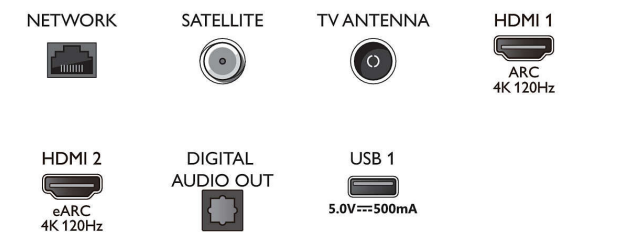

Applicazioni multimediali

- Formati di riproduzione dei video: Contenitori: AVI, MKV, H264/MPEG-4 AVC, MPEG-1, MPEG-2, MPEG-4, VP9, HEVC (H.265), AV1
- Formati di riproduzione della musica: AAC, MP3, WAV, WMA (v2 fino a v9.2), WMA-PRO (v9 e v10), FLAC
- Supporto formati sottotitoli: .SRT, .SUB, .TXT, .SMI, .ASS, .SSA
- Formati di riproduzione delle immagini: JPEG, BMP, GIF, PNG, Foto 360, HEIF

Elaborazione

- Potenza di elaborazione: Quad Core

Audio

- Audio: Canale 2.1, Potenza in uscita: 70 Watt (RMS)
- Configurazione degli altoparlanti: 4 altoparlanti con frequenze medio-alte da 10 W, subwoofer da 30 W
- Codec: AC-4, Dolby Atmos, DTS-HD (M6), Dolby Digital MS12 V2.5
- Funzioni audio avanzate: A.I. Sound, Dialoghi chiari, Dolby Atmos, Ottimizzazione dei bassi Dolby, Regolazione del volume Dolby, Modalità notte, A.I.

Connections

Side

Bottom

Specifiche

EQ, DTS Play-Fi, Mimi Sound Personalization, Calibrazione della stanza

Connettività

- Numero di collegamenti HDMI: 4
- Funzioni HDMI: 4K, Audio Return Channel
- EasyLink (HDMI-CEC): Pass-through telecomando, Controllo audio del sistema, Standby del sistema, Riproduzione One Touch
- Numero di USB: 3
- Connessione wireless: Wi-Fi 802.11ac, 2x2, Dual band, Bluetooth 5.0
- Altri collegamenti: Interfaccia standard Plus (CI+), Uscita audio digitale (ottica), Ethernet-LAN RJ-45, Uscita cuffia, Collegamento satellitare, Connettore di servizio
- HDCP 2.3: Sì su tutti gli HDMI
- HDMI ARC: Sì per tutte le porte
- Funzionalità HDMI 2.1: eARC su HDMI 2, eARC/VRR/ ALLM supportati, FreeSync Premium, Compatibile con G-SYNC, VRR su HDMI 1/2