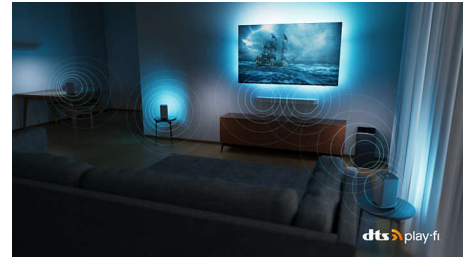

Compatibile con DTS Play-Fi

Il sistema home wireless Philips, dotato di tecnologia DTS Play-Fi, consente di collegare in pochi secondi la soundbar e gli altoparlanti wireless compatibili in tutta la casa. Ascolta i film in cucina e riproduci la tua musica ovunque. Puoi anche creare un sistema Home Theater con audio surround utilizzando il televisore Philips come altoparlante centrale.