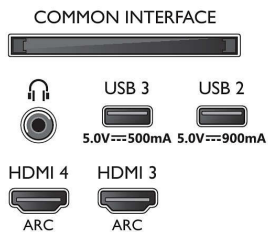

Elaborazione

- Potenza di elaborazione: Quad Core

Audio

- Audio: Canale 2.1, Potenza in uscita: 70 Watt (RMS)
- Configurazione degli altoparlanti: 4 altoparlanti con frequenze medio-alte da 10 W, subwoofer da 30 W
- Codec: AC-4, Dolby Atmos, DTS-HD (M6), Dolby Digital MS12 V2.5
- Funzioni audio avanzate: A.I. Sound, Dialoghi chiari, Dolby Atmos, Ottimizzazione dei bassi Dolby, Regolazione del volume Dolby, Modalità notte, A.I.

Connections

Side

Bottom

Specifiche

EQ, DTS Play-Fi, Mimi Sound Personalization, Calibrazione della stanza

Connettività

- Numero di collegamenti HDMI: 4
- Funzioni HDMI: 4K, Audio Return Channel
- EasyLink (HDMI-CEC): Pass-through telecomando, Controllo audio del sistema, Standby del sistema, Riproduzione One Touch
- Numero di USB: 3
- Connessione wireless: Wi-Fi 802.11ac, 2x2, Dual band, Bluetooth 5.0
- Altri collegamenti: Interfaccia standard Plus (CI+), Uscita audio digitale (ottica), Ethernet-LAN RJ-45, Uscita cuffia, Collegamento satellitare, Connettore di servizio
- HDCP 2.3: Sì su tutti gli HDMI
- HDMI ARC: Sì per tutte le porte
- Funzionalità HDMI 2.1: eARC su HDMI 2, eARC/VRR/ ALLM supportati, FreeSync Premium, Compatibile con G-SYNC, VRR su HDMI 1/2