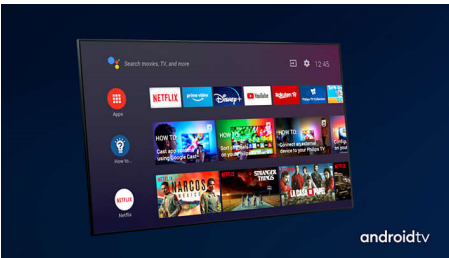

Μικρή τηλεόραση Ambilight

- Η μαγεία του Ambilight. Μόνο από τη Philips.
- Ιδανική για μικρότερους χώρους.
- Ασημί πλαίσιο. Λεπτή βάση.

Περιεχόμενο με μία εντολή.

- Το Google Play φέρνει τις αγαπημένες σας εφαρμογές και παιχνίδια στην τηλεόρασή σας.
- Τηλεόραση Android. Απλά έξυπνη.

Υπέροχο χρώμα και ήχος

- Συμβατότητα με soundbar που υποστηρίζουν Dolby Atmos
- Ζωντανή προβολή. Τηλεόραση Full HD της Philips.

PHILIPS

Χαρακτηριστικά

Ambilight 3 πλευρών

Με το Philips Ambilight νιώθετε κάθε στιγμή πιο κοντά σας. Οι έξυπνες λυχνίες LED γύρω από το άκρο της τηλεόρασης ανταποκρίνονται στη δράση της οθόνης και εκπέμπουν μια καθηλωτική λάμψη που σας αιχμαλωτίζει. Ζήστε την εμπειρία μία φορά και αναρωτηθείτε πώς απολαμβάνετε την τηλεόραση χωρίς αυτό.

Τηλεόραση Android. Απλά έξυπνη.

Η τηλεόραση Android της Philips σας προσφέρει το περιεχόμενο που θέλετε, όποτε το θέλετε. Μπορείτε να

προσαρμόσετε την αρχική οθόνη, ώστε να εμφανίζει τις αγαπημένες σας εφαρμογές, διευκολύνοντας τη ροή των ταινιών και των αγαπημένων σας εκπομπών. Εναλλακτικά, μπορείτε να συνεχίσετε από το σημείο όπου σταματήσατε.

Σχεδίαση

Ασημί πλαίσιο. Λεπτή βάση.

Dolby Atmos

Αυξήστε την ένταση, ό,τι κι αν παρακολουθείτε. Αυτή η τηλεόραση Android TV της Philips είναι συμβατή με soundbar που

υποστηρίζουν Dolby Atmos, τα οποία αναπαράγουν το βάθος και το ύψος. Θα απολαμβάνετε εικονικό τρισδιάστατο ήχο Surround που ρέει πάνω και γύρω σας.