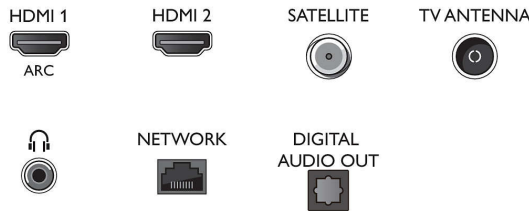

Χαρακτηριστικά Smart TV

- Interactive TV: HbbTV
- Εφαρμογές SmartTV*: Διαδικτυακά βιντεοκλάμπ, Ανοικτό πρόγραμμα περιήγησης στο Διαδίκτυο,

Connections

Side

Rear

Προδιαγραφές

- Τηλεόραση on demand, YouTube, Netflix TV
- Ευκολία στη χρήση: Ένα απλό κουμπί μενού Smart, Εγχειρίδιο χρήσης στην οθόνη
- Δυνατότητα αναβάθμισης υλικολογισμικού: Οδηγός αυτόματης αναβάθμισης υλικολογισμικού, Υλικολογισμικό με δυνατότητα αναβάθμισης μέσω USB, Online αναβάθμιση υλικολογισμικού, Αναβάθμιση εφαρμογής στο παρασκήνιο
- Ρυθμίσεις φορμά οθόνης: Βασικό - Μεγέθυνση σε πλήρη οθόνη, Προσαρμογή στην οθόνη, Εστίαση, Παραμόρφωση, Μετατόπιση, Οθόνη 16:9
- Φωνητική υποβοήθηση*: Google Assistant ready*