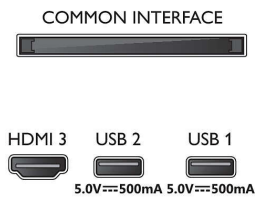

Προδιαγραφές

Εικόνα/Οθόνη

- Αναλογία Εικόνας: 16:9
- Μήκος διαγωνίου οθόνης (ίντσες): 32 ίντσες
- Μήκος διαγωνίου οθόνης (μετρικό): 80 εκ.
- Οθόνη: LED Full HD
- Ανάλυση οθόνης: 1920x1080p
- Βελτίωση εικόνας: Pixel Plus HD, HDR10, HLG (Hybrid Log Gamma)

Υποστηριζόμενη ανάλυση οθόνης

- Είσοδοι υπολογιστή σε όλες τις θύρες HDMI: Με υποστήριξη HDR, HDR10/ HLG, έως και FHD

- 1920x1080 στα 60Hz
- Είσοδοι βίντεο σε όλες τις θύρες HDMI: Υποστήριξη HDR, έως και FHD 1920x1080p, HDR10/HLG (Hybrid Log Gamma)

Δέκτης/Λήψη/Μετάδοση

- Ψηφιακή τηλεόραση: DVB-T/T2/T2-HD/C/S/S2
- Αναπαραγωγή βίντεο: PAL, SECAM
- Υποστήριξη MPEG: MPEG2, MPEG4
- Οδηγός τηλεοπτικού προγράμματος*: Electronic Program Guide 8 ημερών
- Ένδειξη ισχύος σήματος

- Teletext: Hypertext 1000 σελίδων
- Υποστήριξη HEVC

Android TV

- Λειτουργικό σύστημα: Android TV™ 10 (Q)
- Προεγκατεστημένες εφαρμογές: Βίντεο Amazon Prime, BBC iplayer, Disney+, Netflix *, YouTube
- Μέγεθος μνήμης (Flash): 8GB

Χαρακτηριστικά Smart TV

- Interactive TV: HbbTV
- Εφαρμογές SmartTV*: Διαδικτυακά βιντεοκλάμπ, Ανοικτό πρόγραμμα περιήγησης στο Διαδίκτυο,

Connections

Side