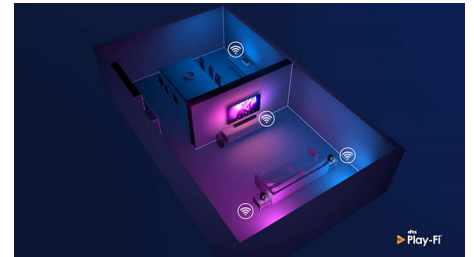

DTS Play-Fi

Philips-televisioiden DTS Play-Fi -toiminnolla voit yhdistää television yhteensopiviin kaiuttimiin missä tahansa huoneessa. Onko keittiössä langattomat kaiuttimet? Voit kuunnella elokuvaa, kun teet välipalaa, tai seurata urheiluselostusta, kun haet juotavaa.