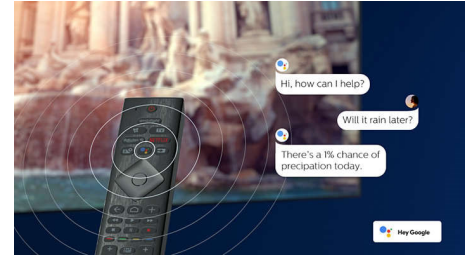

4K UHD HDR

Philips 4K UHD -TV:si tukee kaikkia keskeisiä HDR-muotoja, esimerkiksi HDR10+ ja Dolby Vision. Olipa kyse suosikkisarjasta tai uusimmasta videopelistä, varjot näkyvät syvemmin, kirkkaat pinnat loistavat ja värit näkyvät todellisina.

Ääniaavustaja

Ohjaa äänelläsi Philips Android TV:n palveluita, kuten pelejä ja Netflix-toistoa sekä sisältöjen ja sovelluksien hakua Google Play Kaupasta. Voit käyttää ääniohjausta myös Google Assistant -yhteensopivien laitteiden hallintaan, kuten valaistuksen himmentämiseen tai asunnon lämmityksen säätämiseen. Kaikki tämä omalta kotisohvaltasi. Sinun ei enää tarvitse etsiä kaukosäädintä. Voit nyt ohjata Philips Smart TV:tä äänelläsi Alexa-yhteensopivilla laitteilla, kuten Amazon Echolla. Voit avata TV:n, vaihtaa kanavaa tai käyttää pelikonsolia Alexan avulla.