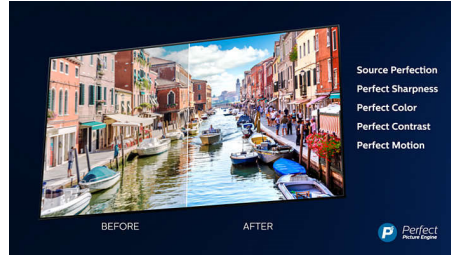

P5 Perfect -kuvajärjestelmä

Philips P5 -kuvajärjestelmä säilyttää kuvanlaadun aina yhtä täydellisenä. Yksityiskohtiin lisätään syvyyttä, värikylläisyys syvenee ja ihon sävyt toistetaan luonnollisina. Kontrasti on niin tarkka, että suorastaan tunnet jokaisen yksityiskohdan. Liike on erittäin tasaista.