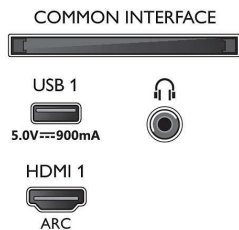

Smart TV -ominaisuudet

- Käyttäjien vuorovaikutus: SimplyShare
- Vuorovaikutteinen televisio: HbbTV
- Ohjelma: TV-ohjelman pysäytystoiminto, USB-tallennus*
- Helppo asennus: Havaitsee Philips-laitteet automaattisesti, Ohjattu laitteiden liittäminen, Ohjattu verkkoasennus, Ohjattu asetustoiminto
- Helppökäyttöinen: One-stop Smart Menu -painike,

43PUS8555/12

Kuvaruutukäyttöopas

- Päivitettävä ohjelmisto: Ohjattu ohjelmiston automaattipäivitys, Päivitettävä ohjelmisto USB:n kautta, Online-laiteohjelmapäivitys
- Näyttöformaatin säätö: Vakio – koko näyttö, Sovita näyttöön, Lisäsäädöt – siirto, Zoomaus, venytys, Laajakuva
- Kaukosäädin: ja äänikomennot, ja näppäimistö
- Ääniavustaja*: Google Assistant vakiovarusteena, Kaukosäädin ja mikrofoni, Alexa-yhteensopiva

Multimediasovellukset

- Toistettavat videotiedostot: Säiliötiedostomuodot: AVI, MKV, H264/MPEG-4 AVC, MPEG-1, MPEG-2, MPEG-4, WMV9/VC1, VP9, HEVC (H.265)
- Toistettavat musiikkitiedostot: AAC, MP3, WAV, WMA (v2–v9.2), WMA-PRO (v9 ja v10)
- Tekstitysmuodon tuki: .SRT, .SUB, .TXT, .SMI
- Toistettavat kuvatiedostot: JPEG, BMP, GIF, PNG, 360-valokuva, HEIF

Käsittely

- Käsittelyteho: Quad Core

Ääni

- Lähtöteho (RMS): 20 W

Connections

Side