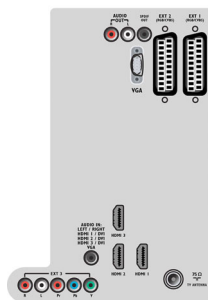

Specifikace

Obraz/displej

- Poměr stran: Širokouhrlá obrazovka
- Úhlopříčka obrazovky (palce): 42 palců
- Úhlopříčka obrazovky (metrická): 107 cm
- Barva skříňky: Přední část dekorativní černá, titanově tmavé reproduktory
- Rozlišení panelu: 1920 x 1080p
- Jas: 500 cd/m²
- Vylepšení obrazu: Pixel Precise HD, Perfect

- Natural Motion, Technologie 3:2/2:2 motion pull down, Hřebenový filtr 3D, Active Control + světelný senzor, Digital Noise Reduction, Zdokonalená funkce Dynamic contrast, zdokonalení přechodů jasu, Progressive scan, Redukce šumu 2D/3D, 100 Hz LCD
- Typ obrazovky: Aktivní displej LCD Full HD W-UXGA
- Dynamický kontrast obrazovky: 80 000:1

- Reakční doba (typická): 3 ms
- Úhel sledování: 176° (H) / 176° (V)
- Vylepšení obrazovky: Obrazovka s antireflexní vrstvou
- Zpracování barev: 4 triliony barev (14bitové RGB)

Podporovaná rozlišení

- Počítačové formáty: 640 x 480, 60 Hz, 800 x 600, 60 Hz, 1024 x 768, 60 Hz, 1280 x 1024, 60 Hz,

Rear connectors