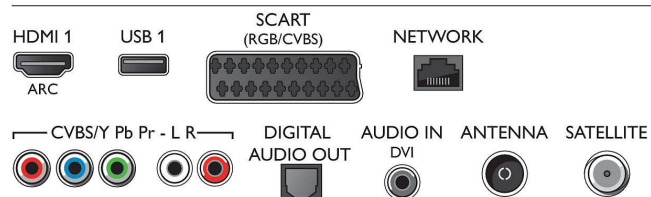

Multimediální aplikace

- Formáty přehrávání videa: Kontejnery: AVI, MKV, H264/MPEG-4 AVC, MPEG-1, MPEG-2, MPEG-4, WMV9/VC1
- Formáty přehrávání hudby: AAC, AMR, LPCM,

Connections

Side

Rear

Specifikace

- M4A, MP3, MPEG1 L1/2, WMA (v2 až v9.2)
- Podpora formátů titulků: .AAS, .SMI, .SRT, .SSA, .SUB, .TXT
- Formáty přehrávání obrazu: JPEG, BMP, GIF, JPS, PNG, PNS