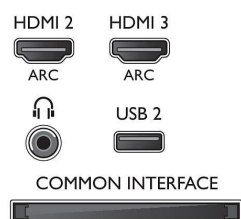

Specifikace

Obraz/displej

- Poměr stran: 4:3 / 16:9
- Úhlopříčka obrazovky (palce): 55 palců
- Úhlopříčka obrazovky (metrická): 140 cm
- Displej: LED Full HD
- Rozlišení panelu: 1920 x 1080p
- Jas: 350 cd/m²
- Vylepšení obrazu: Pixel Precise HD, Digital Natural Motion, 400Hz Perfect Motion Rate, Micro Dimming

Podporovaná rozlišení

- Vstupy z počítače: až 1920 x 1080 při 60 Hz
- Video vstupy: 24, 25, 30, 50, 60 Hz, až 1920 x 1080p

Tuner/příjem/vysílání

- Digitální příjem: DVB-T/C/S/S2
- Přehrávání videa: NTSC, PAL, SECAM
- Podpora MPEG: MPEG2, MPEG4

Smart TV

- Interaktivní televize: HbbTV

- Elektronický programový průvodce*: Průvodce EPG na 8 dnů
- Aplikace SmartTV*: Funkce Catch-Up TV, Netflix, Spotify, Online aplikace, Online videopůjčovny, Otevřený internetový prohlížeč, YouTube
- Služba Social TV: Služba Skype, Twitter

Multimediální aplikace

- Formáty přehrávání videa: Kontejnery: AVI, MKV, H264/MPEG-4 AVC, MPEG-1, MPEG-2, MPEG-4, WMV9/VC1
- Formáty přehrávání hudby: AAC, AMR, LPCM,

Connections

Side