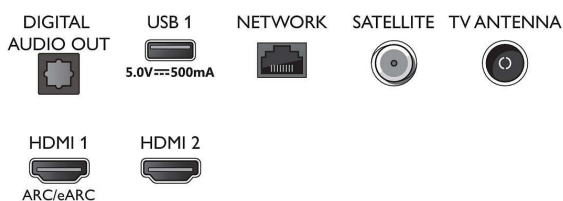

Connections

Side

Bottom

Telewizor LED Smart 4K UHD

Obsługa głównych formatów HDR Dolby Vision i Dolby Atmos, Telewizor Smart TV SAPHI 164 cm (65"), Pixel Precise Ultra HD

65PUS7607/12

Dane techniczne

instrukcja obsługi