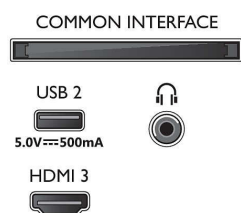

Obsługa głównych formatów HDR Dolby Vision i Dolby Atmos, Telewizor Smart TV SAPHI 164 cm (65"), Pixel Precise Ultra HD

65PUS7607/12

Dane techniczne

Obraz/wyświetlacz

- Przekątna ekranu (cm): 164 cm
- Wyświetlacz: LED 4K Ultra HD
- Rozdzielczość panelu: 3840 x 2160
- Natywna częstotliwość odświeżania: 60 Hz
- Silnik graficzny: Pixel Precise Ultra HD
- Funkcje poprawy obrazu: Dolby Vision, HLG (Hybrid Log Gamma), Zgodność z formatem HDR10+
- Przekątna ekranu (cale): 65 cali

Obsługiwana rozdzielczość ekranu

- Sygnał z komputera — wszystkie wejścia HDMI:

maksymalna rozdzielczość 4K UHD: 3840 x 2160 przy 60 Hz, Obsługa HDR, HDR10/ HLG

- Sygnał wideo — wszystkie wejścia HDMI: maksymalna rozdzielczość 4K UHD: 3840 x 2160 przy 60 Hz, Obsługa HDR, HDR10/HLG (Hybrid Log Gamma)

Tuner/Odtwarzanie/Transmisja

- Telewizja cyfrowa: DVB-T/T2/T2-HD/C/S/S2
- Przewodnik telewizyjny*: Elektroniczny program na 8 dni
- Wskaźnik siły sygnału

- Telegazeta: Telegazeta Hypertext (1000 stron)
- Obsługa HEVC

Funkcje technologii Smart TV

- Interakcja z użytkownikiem: SimplyShare, Dublowanie ekranu
- Aplikacje SmartTV*: Internetowe sklepy z filmami, Otwieranie przeglądarki internetowej, Telewizja internetowa, YouTube, Netflix TV
- Łatwa instalacja: Automatyczne wykrywanie urządzeń firmy Philips, Kreator instalacji sieci, Kreator ustawień
- Łatwa obsługa: Przycisk menu głównego, Ekranowa

Connections

Side