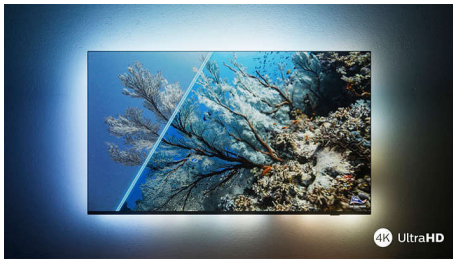

Najlepszy stosunek jakości do ceny, doskonała wydajność.

- Żywy obraz. Telewizor Philips LED 4K UHD.
- Wyraźny obraz HDR. Telewizor 4K UHD Philips.
- Kinowy obraz i dźwięk. Dolby Vision i Dolby Atmos.

PHILIPS

Telewizor LED Smart 4K UHD

Obsługa głównych formatów HDR Dolby Vision i Dolby Atmos, Telewizor Smart TV SAPHI 164 cm (65"), Pixel Precise Ultra HD

Zalety

65PUS7607/12

Telewizor LED 4K UHD

Oglądaj ulubioną rozrywkę na tym telewizorze LED 4K UHD. Silnik Philips Pixel Precise Ultra HD w telewizorze optymalizuje jakość obrazu, zapewniając, że jest ostry, ma bogate kolory i płynny ruch. Uzyskaj najlepsze możliwe wrażenia z oglądania za każdym razem.

Telewizor Philips 4K UHD

Wyraźny obraz HDR. Telewizor 4K UHD Philips.

Smukła, atrakcyjna konstrukcja

Smukła, atrakcyjna konstrukcja

Smukła, atrakcyjna konstrukcja.

Szukasz telewizora, który pasuje do pokoju? Praktycznie bezramkowy ekran tego inteligentnego telewizora 4K można umieścić w niemal każdym wnętrzu. Smukłe, czarne, matowe nóżki sprawiają wrażenie unoszenia ekranu nad telewizorem. Nasze opakowania i wkładki wykorzystują karton i papier z recyklingu.