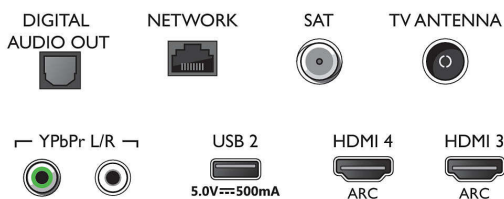

Telewizor LED 4K UHD Android
TV 146 cm (58") z systemem Ambilight Picture Performance Index 1700, HDR 10+, Procesor P5 Perfect Picture

58PUS7304/12

Dane techniczne

Ambilight

- Funkcje Ambilight: Wbudowane funkcje Ambilight + Hue, Ambilight Muzyka, Tryb gry, Dostosowywanie się do koloru ściany, Tryb Lounge
- Wersja Ambilight: 3-stronny

Obraz/wyświetlacz

- Format obrazu: 16:9
- Przekątna ekranu (cale): 58 cali
- Przekątna ekranu (cm): 146 cm

- Wyświetlacz: LED 4K Ultra HD
- Rozdzielczość panelu: 3840 x 2160
- Silnik graficzny: Procesor P5 Perfect Picture
- Funkcje poprawy obrazu: Ultra Resolution, Micro Dimming Pro, 1700 PPI, HDR10+
- Przekątna ekranu (cale): 58 cali

Obsługiwana rozdzielczość ekranu

- Sygnał z komputera — wszystkie wejścia HDMI: Obsługa HDR, HDR10/ HLG, maksymalna

- rozdzielczość 4K UHD: 3840 x 2160 przy 60 Hz
- Sygnał wideo — wszystkie wejścia HDMI: maksymalna rozdzielczość 4K UHD: 3840 x 2160 przy 60 Hz, Obsługa HDR, HDR10/HLG (Hybrid Log Gamma), HDR10+/ Dolby Vision

Tuner/Odtwarzanie/Transmisja

- Telewizja cyfrowa: DVB-T/T2/T2-HD/C/S/S2
- Odtwarzanie video: NTSC, PAL, SECAM
- Obsługa MPEG: MPEG2, MPEG4
- Przewodnik telewizyjny*: Elektroniczny program

Connections

Side

Bottom