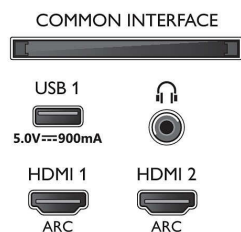

Telewizor LED 4K UHD Android
TV 146 cm (58") z systemem Ambilight Picture Performance Index 1700, HDR 10+, Procesor P5 Perfect Picture

58PUS7304/12

Dane techniczne

Ambilight

- Funkcje Ambilight: Wbudowane funkcje Ambilight + Hue, Ambilight Muzyka, Tryb gry, Dostosowywanie się do koloru ściany, Tryb Lounge
- Wersja Ambilight: 3-stronny

Obraz/wyświetlacz

- Format obrazu: 16:9
- Przekątna ekranu (cale): 58 cali
- Przekątna ekranu (cm): 146 cm

- Wyświetlacz: LED 4K Ultra HD
- Rozdzielczość panelu: 3840 x 2160
- Silnik graficzny: Procesor P5 Perfect Picture
- Funkcje poprawy obrazu: Ultra Resolution, Micro Dimming Pro, 1700 PPI, HDR10+
- Przekątna ekranu (cale): 58 cali

Obsługiwana rozdzielczość ekranu

- Sygnał z komputera — wszystkie wejścia HDMI: Obsługa HDR, HDR10/ HLG, maksymalna

- rozdzielczość 4K UHD: 3840 x 2160 przy 60 Hz
- Sygnał wideo — wszystkie wejścia HDMI: maksymalna rozdzielczość 4K UHD: 3840 x 2160 przy 60 Hz, Obsługa HDR, HDR10/HLG (Hybrid Log Gamma), HDR10+/ Dolby Vision

Tuner/Odtwarzanie/Transmisja

- Telewizja cyfrowa: DVB-T/T2/T2-HD/C/S/S2
- Odtwarzanie video: NTSC, PAL, SECAM
- Obsługa MPEG: MPEG2, MPEG4
- Przewodnik telewizyjny*: Elektroniczny program

Connections

Side