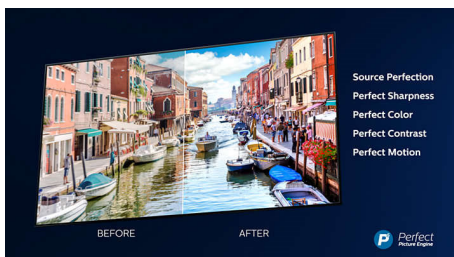

Procesor P5 Perfect Picture

Procesor Philips P5 zapewnia obraz równie doskonały, jak Twoja ulubiona rozrywka. Szczegóły mają zauważalnie większą głębię. Kolory są żywe, a odcienie skóry naturalne. Kontrast jest niezwykle wyraźny i pozwala dostrzec każdy szczegół, a ruch pozostaje idealnie płynny.