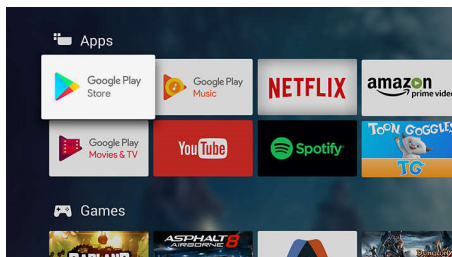

Programy telewizyjne

Nie ograniczaj się do tradycyjnego programu telewizyjnego. Odkryj możliwości, jakie dają Sklep Google Play i galeria aplikacji Philips.

58PUS7304/12

Ciesz się emocjami płynącymi z nieograniczonego dostępu do filmów, telewizji, muzyki, aplikacji i gier w sieci. Czeka Cię jeszcze więcej emocji.

Sterowanie głosowe oparte na sztucznej inteligencji

Steruj telewizorem Philips Android za pomocą głosu. Chcesz zagrać w grę, obejrzeć najnowszy serial Netflix lub wyszukać materiały i aplikacje w sklepie Google Play? Wystarczy powiedzieć. Możesz też wydawać polecenia wszystkim urządzeniom kompatybilnym z funkcją Asystent Google w inteligentnej sieci domowej — poprosić o przyciemnienie światła czy o ustawienie termostatu na czas seansu filmowego. A to wszystko bez schodzenia z kanapy. Nie musisz już szukać zaginionego pilota. Możesz użyć własnego głosu, by sterować telewizorem Philips Smart TV za pośrednictwem urządzeń z obsługą usługi Alexa, takich jak Amazon Echo. Włączaj telewizor, zmieniaj kanały, przełączaj się na konsolę do gier i nie tylko — za pomocą asystentki głosowej Alexa.

Dynamiczne efekty

Niezwykle wyraźne dialogi, dynamiczne efekty