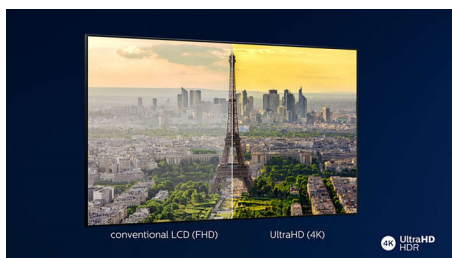

Obsługa formatu HDR10+

Telewizor Philips został stworzony z myślą o maksymalnym wykorzystaniu formatu wideo HDR10+. Poziomy kontrastu, koloru i jasności są dostosowywane klatka po klatce. Niezależnie od tego, czy oglądasz pasjonujący serial czy najnowszy filmowy hit, docenisz pogłębione cienie, jasne, lśniące powierzchnie i bardziej naturalne kolory.