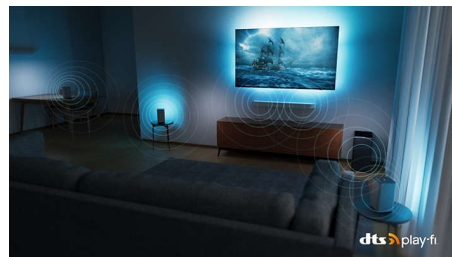

Dolby Vision και Dolby Atmos

Με τα ενσωματωμένα Dolby Vision και Dolby Atmos, οι ταινίες, οι εκπομπές και τα

παιχνίδια σας έχουν απίστευτη εικόνα και ήχο. Δείτε την εικόνα όπως την εμπνεύστηκε ο σκηνοθέτης και ξεχάστε τις απογοητευτικές, σκοτεινές σκηνές που δεν φαίνονται! Ακούστε καθαρά κάθε λέξη. Απολαύστε ηχητικά εφέ σαν να συμβαίνουν γύρω σας.

DTS Play-Fi

Το ασύρματο οικιακό σύστημα της Philips με τεχνολογία DTS Play-Fi επιτρέπει τη σύνδεση με συμβατά soundbar και ασύρματα ηχεία στο σπίτι σας, μέσα σε δευτερόλεπτα. Ακούστε τον ήχο από τις ταινίες στην κουζίνα. Ακούστε μουσική παντού.