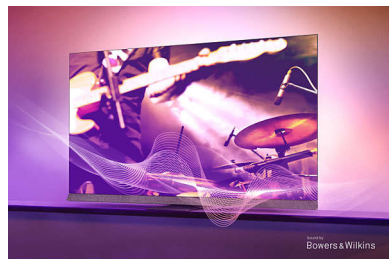

Τηλεόραση MiniLED

MiniLED. Έξυπνες ζώνες οπίσθιου φωτισμού. Απίστευτη αντίθεση.

Ήχος Bowers & Wilkins

Βυθιστείτε στη δράση με πλούσιο ήχο που γεμίζει το δωμάτιο! Ένα ενσωματωμένο μετωπικό ηχοσύστημα από τη θρυλική εταιρεία ήχου Bowers & Wilkins περιλαμβάνει μπροστινά ηχεία για κρυστάλλινο, πεντακάθαρο ήχο. Ένα στραμμένο προς τα πίσω υπογούφερ προσθέτει πραγματικό βάθος σε εφέ και μουσική.

Dolby Vision και Dolby Atmos

Με τα ενσωματωμένα Dolby Vision και Dolby Atmos, οι ταινίες, οι εκπομπές και τα

παιχνίδια σας έχουν απίστευτη εικόνα και ήχο. Δείτε την εικόνα όπως την εμπνεύστηκε ο σκηνοθέτης και ξεχάστε τις απογοητευτικές, σκοτεινές σκηνές που δεν φαίνονται! Ακούστε καθαρά κάθε λέξη. Απολαύστε ηχητικά εφέ σαν να συμβαίνουν γύρω σας.