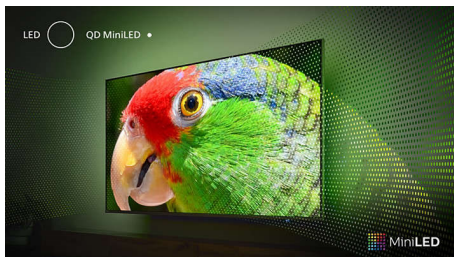

Τεχνολογία Mini-LED

Ό,τι και αν παρακολουθείτε, η τεχνολογία mini-LED της Xtra σας προσφέρει πραγματικά εντυπωσιακή εικόνα σε μια μεγάλη οθόνη, με έντονα μαύρα, κορυφαία αντίθεση και ρεαλιστικά χρώματα. Επιπλέον, αυτή η τηλεόραση 4K UHD Ambilight είναι συμβατή με όλες τις κύριες μορφές HDR, ώστε να βλέπετε περισσότερες λεπτομέρειες, ακόμα και στις σκούρες αλλά και τις φωτεινές περιοχές.

Τηλεόραση MiniLED

MiniLED. Έξυπνες ζώνες οπίσθιου φωτισμού. Απίστευτη αντίθεση.