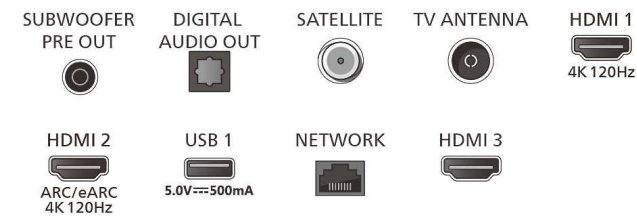

Προδιαγραφές

Ambilight

- Χαρακτηριστικά Ambilight: Ανάλογα με το χρώμα του τοίχου, Λειτουργία Lounge, Λειτουργία παιχνιδιού, Ambilight για μουσική, AmbiWakeur, AmbiSleep, λειτουργεί με ασύρματα οικιακά ηχεία Philips, Κινούμενη εικόνα εκκίνησης Ambilight
- Έκδοση Ambilight: 3 πλευρών

Εικόνα/Οθόνη

- Μήκος διαγωνίου οθόνης (ίντσες): 65 ίντσες
- Μήκος διαγωνίου οθόνης (μετρικό): 164 εκ.

- Οθόνη: 4K UHD MiniLED
- Ανάλυση οθόνης: 3840 x 2160
- Εγγενής ρυθμός ανανέωσης: 120 Hz
- Picture Engine: P5 Perfect Picture Engine
- Βελτίωση εικόνας: Perfect Natural Motion, Micro Dimming Premium, HDR10+, Dolby Vision, HLG (Hybrid Log Gamma), CalMAN Ready

Ανάλυση οθόνης εισόδου

- Ανάλυση-Ρυθμός ανανέωσης: 576p-50Hz, 640x480-60Hz, 720p-50Hz,60Hz, 1920x1080p-24Hz,25Hz,30Hz,50Hz, , 60Hz, 100Hz, 120Hz.,

2560x1440-60Hz,120Hz, 3840x2160p-24Hz,25Hz,30Hz,50Hz, 60Hz,100Hz,120Hz.

Δέκτης/Λήψη/Μετάδοση

- Ψηφιακή τηλεόραση: DVB-T/T2/T2-HD/C/S/S2
- Αναπαραγωγή βίντεο: PAL, SECAM
- Οδηγός τηλεοπτικού προγράμματος*: Electronic Program Guide 8 ημερών
- Ένδειξη ισχύος σήματος
- Teletext: Hypertext 1000 σελίδων
- Υποστήριξη HEVC

Connections

Side

Bottom