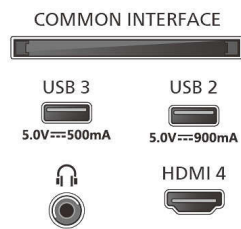

Προδιαγραφές

Ambilight

- Χαρακτηριστικά Ambilight: Ανάλογα με το χρώμα του τοίχου, Λειτουργία Lounge, Λειτουργία παιχνιδιού, Ambilight για μουσική, AmbiWakeur, AmbiSleep, λειτουργεί με ασύρματα οικιακά ηχεία Philips, Κινούμενη εικόνα εκκίνησης Ambilight
- Έκδοση Ambilight: 3 πλευρών

Εικόνα/Οθόνη

- Μήκος διαγωνίου οθόνης (ίντσες): 65 ίντσες
- Μήκος διαγωνίου οθόνης (μετρικό): 164 εκ.

- Οθόνη: 4K UHD MiniLED
- Ανάλυση οθόνης: 3840 x 2160
- Εγγενής ρυθμός ανανέωσης: 120 Hz
- Picture Engine: P5 Perfect Picture Engine
- Βελτίωση εικόνας: Perfect Natural Motion, Micro Dimming Premium, HDR10+, Dolby Vision, HLG (Hybrid Log Gamma), CalMAN Ready

Ανάλυση οθόνης εισόδου

- Ανάλυση-Ρυθμός ανανέωσης: 576p-50Hz, 640x480-60Hz, 720p-50Hz,60Hz, 1920x1080p-24Hz,25Hz,30Hz,50Hz, , 60Hz, 100Hz, 120Hz.,

2560x1440-60Hz,120Hz, 3840x2160p-24Hz,25Hz,30Hz,50Hz, 60Hz,100Hz,120Hz.

Δέκτης/Λήψη/Μετάδοση

- Ψηφιακή τηλεόραση: DVB-T/T2/T2-HD/C/S/S2
- Αναπαραγωγή βίντεο: PAL, SECAM
- Οδηγός τηλεοπτικού προγράμματος*: Electronic Program Guide 8 ημερών
- Ένδειξη ισχύος σήματος
- Teletext: Hypertext 1000 σελίδων
- Υποστήριξη HEVC

Connections

Side