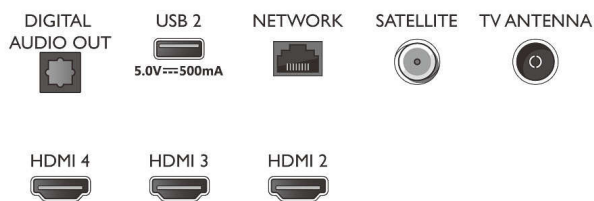

4K UHD Android TV

TV met 3-zijdige Ambilight Voornaamste HDR-indelingen ondersteund, Dolby Vision en Dolby Atmos, Android TV van 139 cm (55")

Specificaties

Ambilight

- Ambilight-functies: Gamemodus, Lounge-modus, Past zich aan de muurkleur aan, Ingebouwde Ambilight
- Ambilight-versie: Driezijdig

Beeld/scherm

- Beeldformaat: 16:9
- Schermdiagonaal (inch): 55 inch
- Schermdiagonaal (centimeters): 139 cm
- Display: 4K Ultra HD-LED

- Schermresolutie: 3840 x 2160
- Beeldverbetering: Ultra-resolutie, Dolby Vision, HLG (Hybrid Log Gamma), Compatibel met HDR10+
- Schermdiagonaal (inch): 55 inch

Ondersteunde beeldschermresolutie

- Computeringangen op alle HDMI: tot 4K UHD 3840 x 2160 bij 60 Hz, HDR ondersteund, HDR10/HLG
- Video-ingangen op alle HDMI: tot 4K UHD 3840 x

55PUS7956/12

2160 bij 60Hz, HDR ondersteund, HDR10/HLG (Hybrid Log Gamma), HDR10+/Dolby Vision

Tuner/ontvangst/transmissie

- Digitale TV: DVB-T/T2/T2-HD/C/S/S2
- Videoweergave: PAL, SECAM
- MPEG-ondersteuning: MPEG2, MPEG4
- TV-programmagids*: Elektronische programmagids voor 8 dagen
- Signaalsterkte-indicator

Connections

Side

Bottom