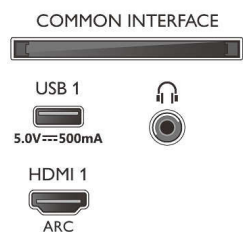

4K UHD Android TV

TV met 3-zijdige Ambilight Voornaamste HDR-indelingen ondersteund, Dolby Vision en Dolby Atmos, Android TV van 139 cm (55")

Specificaties

Ambilight

- Ambilight-functies: Gamemodus, Lounge-modus, Past zich aan de muurkleur aan, Ingebouwde Ambilight
- Ambilight-versie: Driezijdig

Beeld/scherm

- Beeldformaat: 16:9
- Schermdiagonaal (inch): 55 inch
- Schermdiagonaal (centimeters): 139 cm
- Display: 4K Ultra HD-LED

- Schermresolutie: 3840 x 2160
- Beeldverbetering: Ultra-resolutie, Dolby Vision, HLG (Hybrid Log Gamma), Compatibel met HDR10+
- Schermdiagonaal (inch): 55 inch

Ondersteunde beeldschermresolutie

- Computeringangen op alle HDMI: tot 4K UHD 3840 x 2160 bij 60 Hz, HDR ondersteund, HDR10/HLG
- Video-ingangen op alle HDMI: tot 4K UHD 3840 x

55PUS7956/12

2160 bij 60Hz, HDR ondersteund, HDR10/HLG (Hybrid Log Gamma), HDR10+/Dolby Vision

Tuner/ontvangst/transmissie

- Digitale TV: DVB-T/T2/T2-HD/C/S/S2
- Videoweergave: PAL, SECAM
- MPEG-ondersteuning: MPEG2, MPEG4
- TV-programmagids*: Elektronische programmagids voor 8 dagen
- Signaalsterkte-indicator

Connections

Side