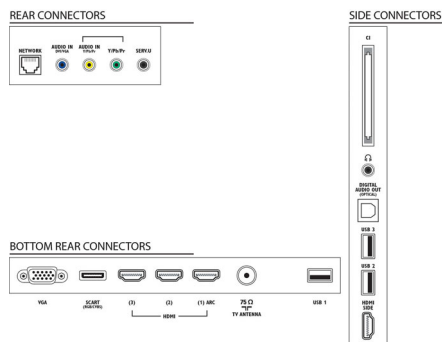

## Комфорт

- Лесно инсталиране: Автоматично откриване на устройства Philips, Съветник за свързване на устройства, Съветник за инсталиране на мрежа, Съветник за помощ при настройки

- Лесна употреба: Бутон за директно начало, Екранно ръководство за потребителя
- PC мрежова връзка: SimplyShare
- Настройки на формата на екрана: Автоматично запълване, Автоматично мащабиране, Разтегл. екран филм.16:9, Суперувеличение, Немащабиран, Широк екран
- Електронен справочник за програми: Електронен справочник на програмите за 8 дни
- Индикатор за силата на сигнала
- Телетекст: 1200 страници хипертекст
- Възможност за надстройване на фърмуера: Съветник за авт. надстройка на фърмуера, Фърмуер, надстроен през USB, Надстройка на фърмуер онлайн

## Възможности за свързване

- Брой HDMI връзки: 4
- HDMI функции: Канал за връщане на аудио