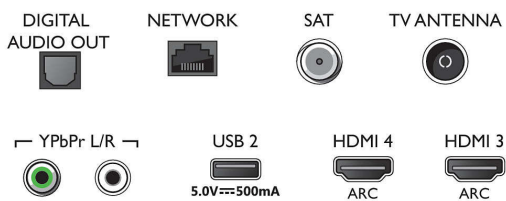

Υποστηριζόμενη ανάλυση οθόνης

- Είσοδοι υπολογιστή σε όλες τις θύρες HDMI: Με υποστήριξη HDR, HDR10/ HLG, έως 4K UHD, 3840 x 2160, στα 60Hz
- Είσοδοι βίντεο σε όλες τις θύρες HDMI: έως 4K

UHD 3840 x 2160 στα 60Hz, Υποστήριξη HDR, HDR10/HLG (Hybrid Log Gamma), HDR10+/Dolby Vision

Connections

Side

Bottom

Προδιαγραφές

- Teletext: Hypertext 1000 σελίδων
- Υποστήριξη HEVC

Android TV

- Λειτουργικό σύστημα: Android TV™ 9 (Pie)
- Προεγκατεστημένες εφαρμογές: Ταινίες Google Play*, Μουσική Google Play*, Αναζήτηση Google, YouTube
- Μέγεθος μνήμης (Flash): 16GB*