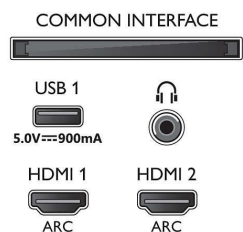

Προδιαγραφές

Ambilight

- Χαρακτηριστικά Ambilight: Ενσωματωμένο Ambilight+Hue, Ambilight για μουσική, Λειτουργία παιχνιδιού, Ανάλογα με το χρώμα του τοίχου, Λειτουργία Lounge
- Έκδοση Ambilight: 3 πλευρών

Εικόνα/Οθόνη

- Αναλογία Εικόνας: 16:9
- Μήκος διαγωνίου οθόνης (μετρικό): 108 εκ.
- Οθόνη: 4K Ultra HD LED

- Ανάλυση οθόνης: 3840 x 2160
- Picture Engine: P5 Perfect Picture Engine
- Βελτίωση εικόνας: Ultra Resolution, HDR10+, Dolby Vision, Micro Dimming Pro, 1700 PPI
- Μήκος διαγωνίου οθόνης (ίντσες): 43 ίντσες

Υποστηριζόμενη ανάλυση οθόνης

- Είσοδοι υπολογιστή σε όλες τις θύρες HDMI: Με υποστήριξη HDR, HDR10/ HLG, έως 4K UHD, 3840 x 2160, στα 60Hz
- Είσοδοι βίντεο σε όλες τις θύρες HDMI: έως 4K

UHD 3840 x 2160 στα 60Hz, Υποστήριξη HDR, HDR10/HLG (Hybrid Log Gamma), HDR10+/Dolby Vision

Δέκτης/Λήψη/Μετάδοση

- Ψηφιακή τηλεόραση: DVB-T/T2/T2-HD/C/S/S2
- Αναπαραγωγή βίντεο: NTSC, PAL, SECAM
- Υποστήριξη MPEG: MPEG2, MPEG4
- Οδηγός τηλεοπτικού προγράμματος*: Electronic Program Guide 8 ημερών
- Ένδειξη ισχύος σήματος

Connections

Side