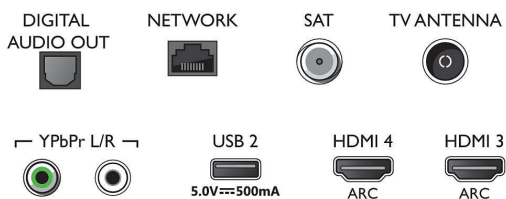

Υποστηριζόμενη ανάλυση οθόνης

- Είσοδοι υπολογιστή σε όλες τις θύρες HDMI: Με υποστήριξη HDR, HDR10/ HLG, έως 4K UHD, 3840 x 2160, στα 60Hz
- Είσοδοι βίντεο σε όλες τις θύρες HDMI: έως 4K

UHD 3840 x 2160 στα 60Hz, Υποστήριξη HDR, HDR10/HLG (Hybrid Log Gamma), HDR10+/Dolby Vision

Connections

Side

Bottom

Προδιαγραφές

- Teletext: Hypertext 1000 σελίδων
- Υποστήριξη HEVC

Android TV

- Λειτουργικό σύστημα: Android TV™ 9 (Pie)
- Προεγκατεστημένες εφαρμογές: Ταινίες Google Play*, Μουσική Google Play*, Αναζήτηση Google, YouTube
- Μέγεθος μνήμης (Flash): 16GB*

Επεξεργασία

- Ισχύς επεξεργασίας: Τετραπύρηνος επεξεργαστής

Ήχος

- Ισχύς (RMS): 20W
- Διαμόρφωση ηχείων: 2 ηχεία πλήρους εύρους 10 W
- Ενίσχυση ήχου: Auto Volume Leveler, Dolby Atmos, Ισοσταθμιστής 5 ζωνών, Έξυπνος ήχος, Βελτίωση μπάσων, Καθαρός διάλογος