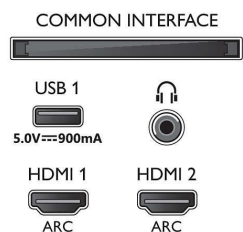

Προδιαγραφές

Ambilight

- Χαρακτηριστικά Ambilight: Ενσωματωμένο Ambilight+Hue, Ambilight για μουσική, Λειτουργία παιχνιδιού, Ανάλογα με το χρώμα του τοίχου, Λειτουργία Lounge
- Έκδοση Ambilight: 3 πλευρών

Εικόνα/Οθόνη

- Αναλογία Εικόνας: 16:9
- Μήκος διαγωνίου οθόνης (μετρικό): 108 εκ.
- Οθόνη: 4K Ultra HD LED

- Ανάλυση οθόνης: 3840 x 2160
- Picture Engine: P5 Perfect Picture Engine
- Βελτίωση εικόνας: Ultra Resolution, Micro Dimming Pro, 1700 PPI, Dolby Vision, HDR10+
- Μήκος διαγωνίου οθόνης (ίντσες): 43 ίντσες

Υποστηριζόμενη ανάλυση οθόνης

- Είσοδοι υπολογιστή σε όλες τις θύρες HDMI: Με υποστήριξη HDR, HDR10/ HLG, έως 4K UHD, 3840 x 2160, στα 60Hz
- Είσοδοι βίντεο σε όλες τις θύρες HDMI: έως 4K

UHD 3840 x 2160 στα 60Hz, Υποστήριξη HDR, HDR10/HLG (Hybrid Log Gamma), HDR10+/Dolby Vision

Δέκτης/Λήψη/Μετάδοση

- Ψηφιακή τηλεόραση: DVB-T/T2/T2-HD/C/S/S2
- Αναπαραγωγή βίντεο: NTSC, PAL, SECAM
- Υποστήριξη MPEG: MPEG2, MPEG4
- Οδηγός τηλεοπτικού προγράμματος*: Electronic Program Guide 8 ημερών
- Ένδειξη ισχύος σήματος

Connections

Side