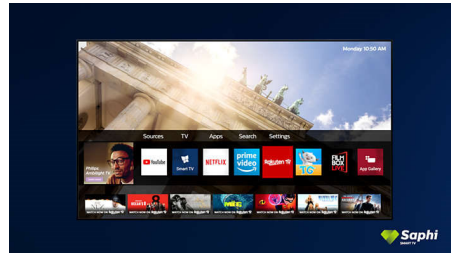

Saphi Smart TV

SAPHI on nopea ja intuitiivinen Philips Smart TV:n käyttöjärjestelmä. Voit keskittyä nauttimaan erinomaisesta kuvanlaadusta, koska kuvakevalikon ansiosta TV:n käyttäminen on

todella helppoa. Voit myös vaivatta siirtyä Philips Smart TV:n suosikkisovellukseesi (kuten YouTube tai Netflix).

Selkeä äänentoisto

Selkeä äänentoisto koko äänialueen kaiuttimilla.

Voimakas basso

Selkeä puhe. Voimakas basso.