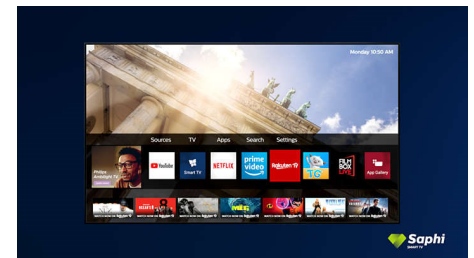

SAPHI TV Collection

Philips TV Collection. Netflix, Prime Video ja monia muita.

Muotoiltu ja tukeva jalusta.

Ohut musta, kiiltävä reuna. Tukeva jalusta.