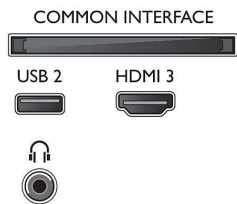

Käsittely

- Käsittelyteho: Quad Core

Ääni

- Lähtöteho (RMS): 20 W
- Kaiutinkokoonpano: 2 x 10 W:n koko äänialueen kaiutinta
- Äänenparannus: 5-kaistainen taajuuskorjain, Tekoälyllä luotu ääni, Selkeä puhe, Dolby Atmos, Dolby-äänentasaus, Yökuuntelutila, Automaattinen äänenvoimakkuuden säätö, Bassotehostus

Liitännät

- HDMI-liitäntöjen määrä: 3
- HDMI-ominaisuudet: ARC (Audio Return Channel), 4K
- Komponenttien lukumäärä (YPbPr): 1

Connections

Side

Rear

Bottom

Tekniset tiedot

- EasyLink (HDMI-CEC): Kaukosäätimen infrapunalähtä, Järjestelmän äänensäätö, Järjestelmän valmiustila, Toisto yhdellä painikkeella
- USB-liitäntöjen lukumäärä: 2
- CVBS-liitäntöjen määrä: 1
- Langaton yhteys: Wi-Fi 802.11n, 2x2, yksikaistainen
- Muut liitännät: Satelliittiliitin, Ethernet-LAN RJ-45, Common Interface Plus (CI+), Digitaalinen äänilähtö (optinen), Äänitulo v/o, Kuulokelähtö
- HDCP 2.2: Kaikissa HDMI-liitäntöissä