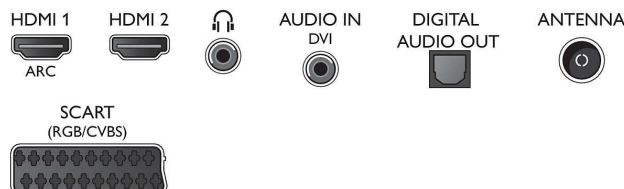

Snaga

- Mrežno napajanje: 220 - 240 V, 50/60 Hz
- Temperatura okoline: 5 °C do 35 °C, 5 °C do 40 °C
- Potrošnja energije u stanju pripravnosti: $0,3\text{ W}$
- Energetska klasa: A+
- EU energetska oznaka, snaga: 65 W
- Značajke za uštedu energije: Programiranje automatskog isključivanja, Eco način rada, Slika bez zvuka (za radio)
- Potrošnja energije isključenog uređaja: $0,3$
- Godišnja potrošnja energije: 95 kWh

Dodatna oprema

- Dodatna oprema u kompletu: Daljinski upravljač, Stalak za stol, Kabel za napajanje, Kratke upute za korisnike, Brošura s pravnim i sigurnosnim informacijama, Jamstveni list

Dimenzije

- Širina uređaja: 1234 mm
- Visina uređaja: 716 mm
- Dubina uređaja: 76 mm
- Masa proizvoda: 18,8 kg
- Širina uređaja (s postoljem): 1234 mm
- Visina uređaja (s postoljem): 782 mm
- Dubina uređaja (s postoljem): 300 mm
- Masa uređaja (+ postolje): 20.5 kg
- Širina kutije: 1470 mm

Connections

Side

Rear

Datum izdavanja
2023-08-06

Verzija: 4.1.1

EAN: 87 12581 71857 2

© 2023 Koninklijke Philips N.V.
Sva prava pridržana.

Specifikacije su podložne promjeni bez prethodne obavijesti. Trgovačke marke su u vlasništvu tvrtke Koninklijke Philips N.V. ili njihovih odgovarajućih vlasnika.

www.philips.com

- Visina kutije: 830 mm
- Dubina kutije: 160 mm
- Masa zajedno s ambalažom: 25,3 kg
- Kompatibilan s nosačem za montažu na zid: 400 x 400 mm

* Nadogradnja softvera potrebna je za Pause TV i USB snimanje. Kako biste pronašli više pojedinosti o ažuriranju softvera, posjetite www.philips.com/TV i odaberite podršku.

* Televizor podržava DVB prijem za besplatne kanale. Određeni DVB davatelji sadržaja možda nisu podržani. U odjeljku s najčešćim pitanjima na Philips web-mjestu za podršku možete pronaći ažurirani popis. Neki davatelji sadržaja zahtijevaju uvjetni pristup (Conditional Access) i pretplatu. Dodatne informacije zatražite od svog davatelja sadržaja.

* Potrošnja energije izražena u kWh godišnje, na temelju potrošnje energije televizora koji radi 4 sata dnevno 365 dana. Stvarna potrošnja energije ovisit će o načinu korištenja televizora.

* (Philips) kompatibilnost samo s određenim reproduktorima tvrtke Philips.

* Elektronički vodič kroz programe i stvarna vidljivost (do 8 dana) ovisi o državi i operateru.