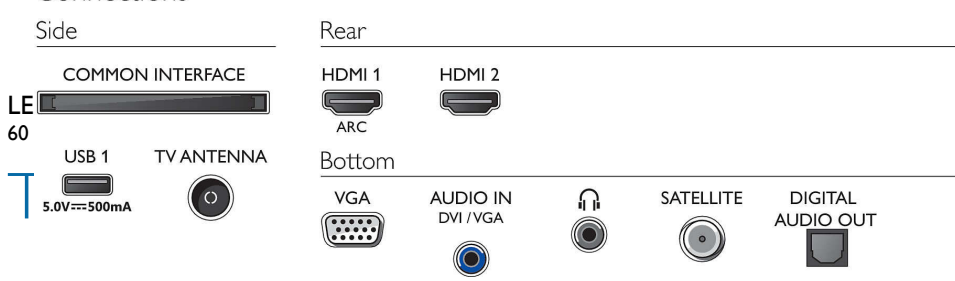

Monipuoliset liitännät

Liitä sovitin television HDMI-porttiin ja nauti suosikkisuoratoistopalvelujesi Smart TV -ominaisuuksista. USB-portin kautta voit toistaa musiikkia USB-muistista, ja voit liittää television myös retrokonsoleihin tai vanhoihin tietokoneisiin VGA-liitännän kautta.

Liitännät

Kaksi HDMI-porttia ja yksi USB-portti.

VGA

VGA. Liitäntä retrokonsolleille tai vanhoille tietokoneille.

24PHS5507/12

Kuva/näyttö

- Kuvasuhde: 16:9
- Ruudun halkaisija (cm): 60 cm
- Näyttö: HD-LED-TV
- Näytön resoluutio: 1280x720 (720p)
- Natiivivirkistystaajuus: 60 Hz
- Kuvanparannus: Pixel Plus HD, Micro Dimming
- Ruudun halkaisija (tuuma): 24 tuumaa