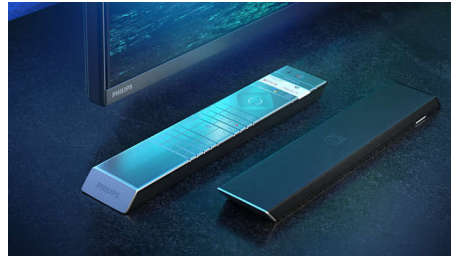

Ensiluokkaiset materiaalit

Kaikki television osat näyttävät ja tuntuvat ensiluokkaisilta. Erittäin ohut metallikehys. Metallinen tumman kromin värinen T-kiskokjalusta. Pehmeä, kuviollinen nahkapäällysteinen kaukosäädin, jossa on taustavalaistut painikkeet, tuntuu hyvältä ja on kätevä käyttää.