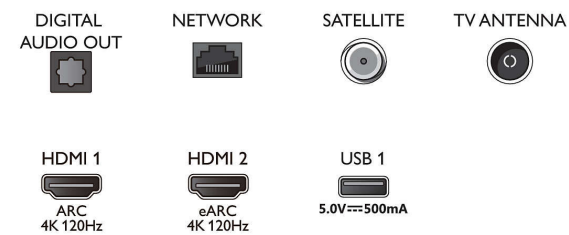

Tekniset tiedot

Ambilight

- Ambilight-ominaisuudet: Ambilight+hue vakiovarusteena, Ambilight Music, Pelitila, Mukautuu seinän väriin, Lounge-tila, AmbiWakeup, AmbiSleep, Philipsin langattomat kodin kaiuttimet
- Ambilight-versio: 4 sivulla

Kuva/näyttö

- Kuvasuhde: 16:9
- Ruudun halkaisija (tuuma): 65 tuumaa
- Ruudun halkaisija (cm): 164 cm
- Näyttö: 4K Ultra HD OLED
- Näytön resoluutio: 3840 x 2160
- Kuvateknikka: P5 AI Perfect -kuvajärjestelmä
- Kuvanparannus: Ultra Resolution, Wide Color Gamut 99 % DCI/P3, Dolby Vision, HDR10+, Perfect Natural Motion, A.I. PQ-tila, CalMAN-valmius, ISF-värihallinta, Micro Dimming Perfect
- Ruudun halkaisija (tuuma): 65 tuumaa

Tuettu näyttöresoluutio

- Tietokoneen tuloliitännät, HDMI1/2: HDMI 2.1 -tuki, enintään 4K UHD, 120 Hz, HDR-yhteensopiva, HDR10/HLG, HDR10+ / Dolby Vision
- Tietokoneen tuloliitännät, HDMI3/4: HDMI 2.0 -

tuki

- Videon tuloliitännät, HDMI1/2: HDMI 2.1 -tuki, enintään 4K UHD, 120 Hz, HDR-yhteensopiva, HDR10/HLG, HDR10+ / Dolby Vision
- Videon tuloliitännät, HDMI3/4: HDMI 2.0 -tuki

Viritin/vastaanotto/signaalinsiirto

- Digitaalitelevisio: DVB-T/T2/T2-HD/C/S/S2
- Videoisto: PAL, SECAM
- MPEG-tuki: MPEG2, MPEG4
- TV-ohjelmaopas*: 8 päivän elektroninen ohjelmaopas
- Signaalivoimakkuuden ilmaisin
- Teksti-tv: 1000 sivun Hyperteksti-tv
- HEVC-tuki

Android TV

- käyttöjärjestelmä: Android TV™ 10 (Q)
- Esiasennetut sovellukset: Google Play Elokuvat*, Google Play Musiikki*, Google-haku, YouTube, Amazon instant video, BBC iplayer, Netflix, Amazon Prime Video, Disney+, Fitness-sovellus, Spotify
- Muistin koko (Flash): 16 Gt*

Smart TV -ominaisuudet