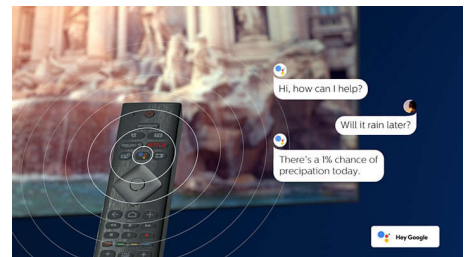

AI-ääniohjaus

Puhu Google Assistantille painamalla kaukosäätimen painiketta. Ohjaa TV:tä tai Google Assistant -yhteensopivia kodin älylaitteita äänelläsi. Voit myös pyytää Alexa ohjaamaan TV:tä Alexa-yhteensopivilla laitteilla.