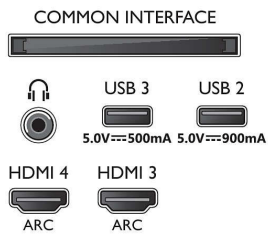

Android TV

- käyttöjärjestelmä: Android TV™ 10 (Q)
- Esiasennetut sovellukset: Google Play Elokuvat*, Google Play Musiikki*, Google-haku, YouTube, Amazon instant video, BBC iplayer, Netflix, Amazon Prime Video, Disney+, Fitness-sovellus, Spotify
- Muistin koko (Flash): 16 Gt*

Smart TV -ominaisuudet

- Käyttäjien vuorovaikutus: SimplyShare
- Vuorovaikutteinen televisio: HbbTV
- Ohjelma: TV-ohjelman pysäytystoiminto, USB-tallennus*
- Helppo asennus: Havaitsee Philips-laitteet automaattisesti, Ohjattu verkkoasennus, Ohjattu asetustoiminto, Ohjattu laitteiden liittäminen
- Helppokäyttöinen: One-stop Smart Menu -painike, Kuvaruutukäyttöopas
- Päivitettävä ohjelmisto: Ohjattu ohjelmiston automaattipäivitys, Päivitettävä ohjelmisto USB:n kautta, Online-laiteohjelmapäivitys
- Näyttöformaatin säätö: Vakio – koko näyttö, Sovita näyttöön, Lisäsäädöt – siirto, Zoomaus, venytys, Laajakuva
- Kaukosäädin: ja äänikomennot, sisältää päävalon
- Ääniavustaja*: Google Assistant vakiovarusteena, Kaukosäädin ja mikrofoni, Alexa-yhteensopiva

Multimediasovellukset

- Toistettavat videotiedostot: Säiliötiedostomuodot: AVI, MKV, H264/MPEG-4 AVC, MPEG-1, MPEG-2, MPEG-4, VP9, HEVC (H.265), AV1
- Toistettavat musiikkitiedostot: AAC, MP3, WAV, WMA (v2–v9.2), WMA-PRO (v9 ja v10)

Connections

Side