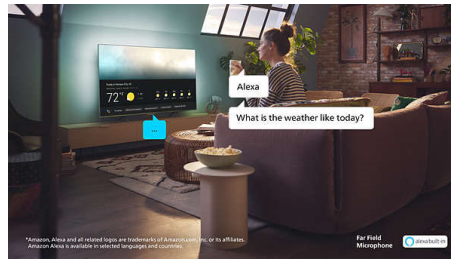

## Dolby Vision και Dolby Atmos

Με τα ενσωματωμένα Dolby Vision και Dolby Atmos, οι ταινίες, οι εκπομπές και τα

παιχνίδια σας έχουν απίστευτη εικόνα και ήχο. Δείτε την εικόνα όπως την εμπνεύστηκε ο σκηνοθέτης και ξεχάστε τις απογοητευτικές, σκοτεινές σκηνές που δεν φαίνονται! Ακούστε καθαρά κάθε λέξη. Απολαύστε ηχητικά εφέ σαν να συμβαίνουν γύρω σας.

## Philips Smart TV

Όλα γίνονται γρήγορα με τη νέα μας έξυπνη τηλεόραση. Σας αρέσει μια σειρά; Μπορείτε να την ανοίξετε απευθείας από την αρχική οθόνη. Αν ψάχνετε κάτι καινούργιο, μπορείτε να περιηγηθείτε σε κατηγορίες όπως δράση ή δράμα και να δείτε προτάσεις από τις κορυφαίες υπηρεσίες ροής – όλα σε ένα σημείο.

## Έξυπνος φωνητικός έλεγχος

Έχετε στη διάθεσή σας διάφορους φωνητικούς βοηθούς! Μιλήστε σε συσκευές με δυνατότητα Alexa μέσω της τηλεόρασης Philips για να ακούσετε μουσική, να παρακολουθήσετε τις ειδήσεις, να ελέγξετε τον καιρό, να ελέγξετε έξυπνες οικιακές συσκευές και πολλά άλλα. Η χρήση της Alexa στη σειρά 8100 είναι απλή και hands-free. Απλώς ρωτήστε και η Alexa θα ανταποκριθεί άμεσα. Αν παρακολουθείτε τηλεόραση εκείνη τη στιγμή, η ένταση ήχου της τηλεόρασης θα χαμηλώσει, ώστε το ενσωματωμένο μικρόφωνο της τηλεόρασης να μπορεί να λαμβάνει καθαρά τη φωνή σας. Εναλλακτικά, μπορείτε να ελέγχετε την