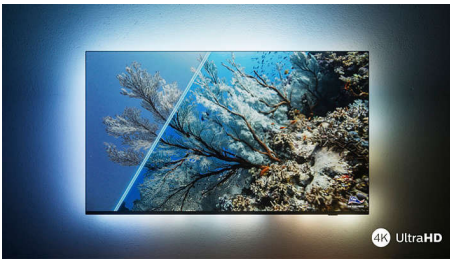

Εξαιρετικά ευκρινής εικόνα

Ό,τι κι αν παρακολουθείτε, αυτή η τηλεόραση Ambilight 4K LED σας προσφέρει φωτεινή, εξαιρετικά ευκρινή εικόνα με ζωντανά χρώματα. Η τηλεόραση είναι συμβατή με όλες τις σημαντικές μορφές HDR. Έτσι, θα βλέπετε περισσότερες λεπτομέρειες, ακόμα και σε σκοτεινές και φωτεινές περιοχές, όταν μεταδίδετε περιεχόμενο HDR.