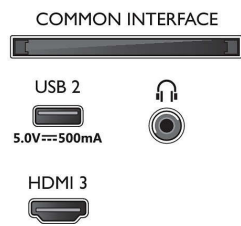

Τηλεόραση Ambilight 4K

Ambilight TV 189 εκ. (75") Υποστηρίζει τις κύριες μορφές HDR, Ήχος Dolby Atmos, Philips Smart TV

75PUS8118/12

Προδιαγραφές

Ambilight

- Χαρακτηριστικά Ambilight: Ανάλογα με το χρώμα του τοίχου, Λειτουργία Lounge, Λειτουργία παιχνιδιού, Ambilight για μουσική, AmbiSleep, Ενσωματωμένο Ambilight
- Έκδοση Ambilight: 3 πλευρών

Εικόνα/Οθόνη

- Μήκος διαγωνίου οθόνης (ίντσες): 75 ίντσες
- Μήκος διαγωνίου οθόνης (μετρικό): 189 εκ.
- Οθόνη: 4K Ultra HD LED
- Ανάλυση οθόνης: 3840 x 2160

- Εγγενής ρυθμός ανανέωσης: 60 Hz
- Picture Engine: Pixel Precise Ultra HD
- Βελτίωση εικόνας: HDR10, HLG (Hybrid Log Gamma), Με συμβατότητα HDR10+, Dolby Vision, Τεχνολογία Natural Motion

Ανάλυση οθόνης εισόδου

- Ανάλυση-Ρυθμός ανανέωσης: 576p-50Hz, 640x480-60Hz, 720p-50Hz,60Hz, 1920x1080p-24Hz,25Hz,30Hz, ,50Hz,60Hz, 2560x1440-60Hz, 3840x2160p-24Hz,25Hz,30Hz, , 50Hz, 60Hz

Δέκτης/Λήψη/Μετάδοση

- Ψηφιακή τηλεόραση: DVB-T/T2/T2-HD/C/S/S2
- Οδηγός τηλεοπτικού προγράμματος*: Electronic Program Guide 8 ημερών
- Ένδειξη ισχύος σήματος
- Teletext: Hypertext 1000 σελίδων
- Υποστήριξη HEVC

Smart TV

- Λειτουργικό σύστημα: Smart TV με βελτιωμένο λειτουργικό σύστημα

Connections

Side