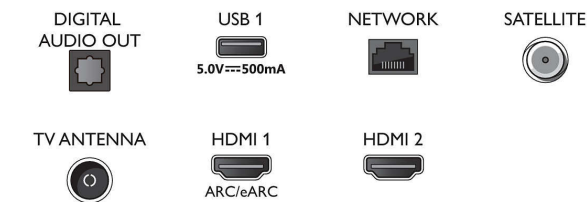

Τηλεόραση Ambilight 4K

Ambilight TV 189 εκ. (75") Υποστηρίζει τις κύριες μορφές HDR, Ήχος Dolby Atmos, Philips Smart TV

75PUS8118/12

Προδιαγραφές

Ambilight

- Χαρακτηριστικά Ambilight: Ανάλογα με το χρώμα του τοίχου, Λειτουργία Lounge, Λειτουργία παιχνιδιού, Ambilight για μουσική, AmbiSleep, Ενσωματωμένο Ambilight
- Έκδοση Ambilight: 3 πλευρών

Εικόνα/Οθόνη

- Μήκος διαγωνίου οθόνης (ίντσες): 75 ίντσες
- Μήκος διαγωνίου οθόνης (μετρικό): 189 εκ.
- Οθόνη: 4K Ultra HD LED
- Ανάλυση οθόνης: 3840 x 2160

- Εγγενής ρυθμός ανανέωσης: 60 Hz
- Picture Engine: Pixel Precise Ultra HD
- Βελτίωση εικόνας: HDR10, HLG (Hybrid Log Gamma), Με συμβατότητα HDR10+, Dolby Vision, Τεχνολογία Natural Motion

Ανάλυση οθόνης εισόδου

- Ανάλυση-Ρυθμός ανανέωσης: 576p-50Hz, 640x480-60Hz, 720p-50Hz,60Hz, 1920x1080p-24Hz,25Hz,30Hz, ,50Hz,60Hz, 2560x1440-60Hz, 3840x2160p-24Hz,25Hz,30Hz, , 50Hz, 60Hz

Δέκτης/Λήψη/Μετάδοση

- Ψηφιακή τηλεόραση: DVB-T/T2/T2-HD/C/S/S2
- Οδηγός τηλεοπτικού προγράμματος*: Electronic Program Guide 8 ημερών
- Ένδειξη ισχύος σήματος
- Teletext: Hypertext 1000 σελίδων
- Υποστήριξη HEVC

Smart TV

- Λειτουργικό σύστημα: Smart TV με βελτιωμένο λειτουργικό σύστημα

Connections

Side

Bottom