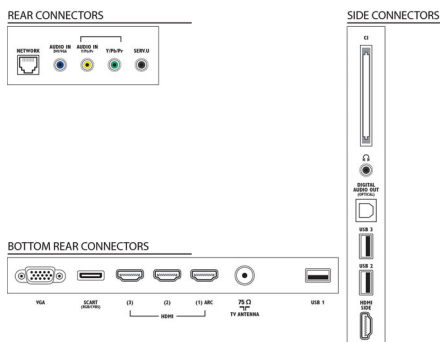

Pratique

- Installation facile: Détection automatique des périphériques Philips, Assistant de connexion de périphérique, Assistant d'installation du réseau, Assistant de réglage
- Facilité d'utilisation: Touche Home (Accueil) unique, Manuel d'utilisation à l'écran
- Liaison réseau PC: SimplyShare
- Réglages du format d'écran: Remplissage automatique, Zoom automatique, Extension 16/9, Super zoom, Non mis à l'échelle, Écran large

Son

- Puissance de sortie (RMS): 20 W (2 x 10 W)
- Amélioration du son: Ambi-wOOx, Limiteur automatique du volume (AVL), Clear Sound, Incredible Surround

Connectivité

- Nombre de connexions HDMI: 4
- Fonctionnalités HDMI: Audio Return Channel (ARC)
- Nombre d'entrées composantes (YPbPr): 1
- EasyLink (HDMI-CEC): Intercommunication de la télécommande, Contrôle audio du système, Mise en veille du système, Plug-and-play et écran d'accueil, Repositionnement des sous-titres automatique (Philips), Lien Pixel Plus (Philips),