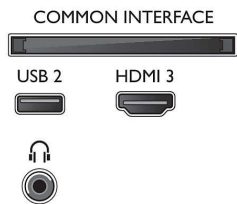

Käsittely

- Käsittelyteho: Quad Core

Ääni

- Lähtöteho (RMS): 20 W
- Kaiutinkokoonpano: 2 x 10 W:n koko äänialueen kaiutinta
- Äänenparannus: 5-kaistainen taajuuskorjain, Tekoälyllä luotu ääni, Selkeä puhe, Dolby Atmos, Dolby-äänentasaus, Yökuuntelutila, Automaattinen äänenvoimakkuuden säätö, Bassotehostus

Liitännät

- HDMI-liitäntöjen määrä: 3
- HDMI-ominaisuudet: ARC (Audio Return Channel), 4K
- Komponenttien lukumäärä (YPbPr): 1

Connections

Side

Rear

Bottom

Tekniset tiedot

- EasyLink (HDMI-CEC): Kaukosäätimen infrapunalähtä, Järjestelmän äänensäätö, Järjestelmän valmiustila, Toisto yhdellä painikkeella
- USB-liitäntöjen lukumäärä: 2
- CVBS-liitäntöjen määrä: 1
- Langaton yhteys: Wi-Fi 802.11n, 2x2, yksikaistainen
- Muut liitännät: Satelliittiliitin, Ethernet-LAN RJ-45, Common Interface Plus (CI+), Digitaalinen äänilähtö (optinen), Äänitulo v/o, Kuulokelähtö
- HDCP 2.2: Kaikissa HDMI-liitännöissä