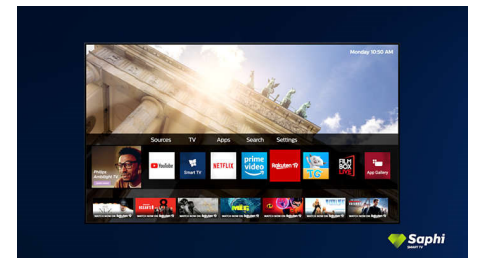

SAPHI TV Collection

Philips TV Collection. Netflix, Prime Video ja monia muita.

Muotoiltu ja tukeva jalusta.

Ohut musta, kiiltävä reuna. Tukeva jalusta.