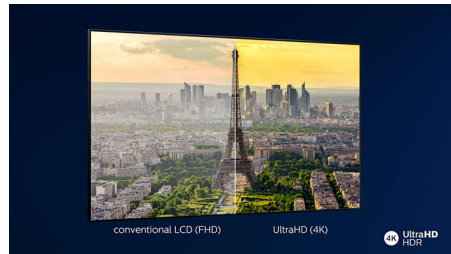

HDR10+-tuki

Philips-televisiollasi saa kaiken hyödyn HDR10+-videoformaatista. Kontrastia, väriä ja kirkkaustasoa säädetään kuvaruutu kerrallaan. Sarjojen ja elokuvien varjoissa on entistä enemmän syvyyttä. Kirkkaat pinnat kiiltävät, ja värit näyttävät todennukaisemmilta.