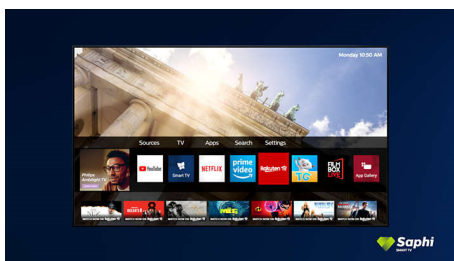

Saphi Smart телевизор

SAPHI е бърза, интуитивна операционна система, която превръща използването на

вашия Philips Smart TV в истинско удоволствие. Наслаждавайте се на страхотно качество на картината и достъп с един бутон до ясно меню, базирано на икони. Работете с телевизора си с лекота и бързо навигирайте до популярни приложения за Philips Smart TV, включително YouTube, Netflix и други.