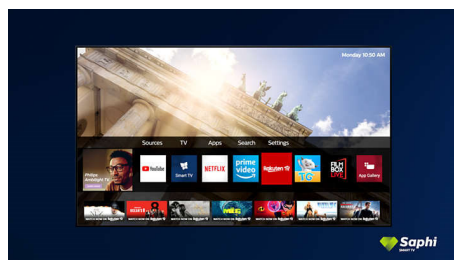

Колекция SAPHI TV

Колекция телевизори Philips. Netflix, Prime Video и други.

Страхотен за игри

Страхотно качество на картината за играене на игри. Кратко закъснение от 20 ms при въвеждане чрез HDMI. Подобрете

геймърското си изживяване. Потопете се в играта. Заради по-добрата видимост в потъмните сцени и по-висока скорост на обновяване.

Чист звук

Чист звук от широколентови високоговорители.

Мощен бас

Отчетлив, ясен диалог. Мощен бас.

Дизайн

Тънка рамка в черен гланц. Тънки крачета.