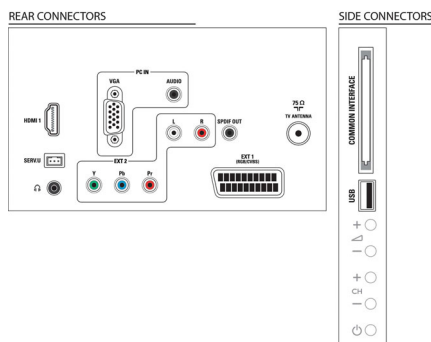

Niveau sonore

- Puissance de sortie (RMS): 6 W (2 x 3 W)
- Amélioration du son: Limiteur automatique du

volume (AVL), Clear Sound, Incredible Surround, Réglage graves/aigus

Connectivité

- Nombre de connexions HDMI: 1
- Nombre d'entrées composantes (YPbPr): 1
- EasyLink (HDMI-CEC): Mise en veille du système, Lecture 1 pression
- Nombre de prises péritel (RVB/CVBS): 1
- Autres connexions: Antenne IEC75, CI+ (Common Interface Plus), Sortie audio numérique (coaxiale), Entrée PC VGA + entrée audio G/D, Sortie casque

Accessoires

- Accessoires fournis: Cordon d'alimentation, Télécommande, 2 piles AAA, Support de table, Mode d'emploi, Guide de démarrage rapide, Livret de garantie

Dimensions

- Largeur de l'appareil: 520 millimètre
- Hauteur de l'appareil: 340 millimètre
- Profondeur de l'appareil: 43 millimètre
- Poids du produit: 3,21 kg
- Largeur appareil (support inclus): 520 millimètre
- Hauteur appareil (support inclus): 380 millimètre
- Profondeur appareil (support inclus): 145 millimètre
- Poids du produit (support compris): 3.4 kg
- Largeur de la boîte: 576 millimètre
- Hauteur de la boîte: 426 millimètre
- Profondeur de la boîte: 133 millimètre