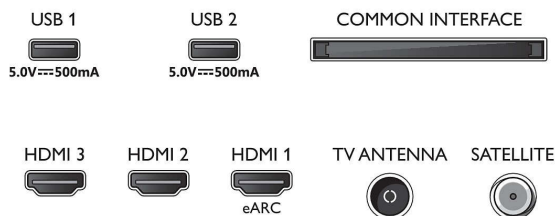

- EPREL-rekisteröintinumero: 1428887
- SDR:n energialuokka: E
- SDR:n virrankulutus käynnissä: 64 kWh/1000h
- HDR:n energialuokka: F
- HDR:n virrankulutus käynnissä: 118 kWh/1000h
- Virrankulutus laitteen ollessa sammutettuna: n/a
- Verkon valmiustila: 2,0 W
- Käytetty paneeliteknikka: LED LCD

Virta

- Verkkovirta: Vaihtovirta: 220–240 V, 50/60 Hz
- Virrankulutus valmiustilassa: <0,3 W
- Virransäätöominaisuudet: Automaattinen virrankatkaisujästin, Kuvanmykistys (radio), Eco-tila, Valosensori
- Virrankulutus laitteen ollessa sammutettuna: n/a

Lisätarvikkeet

- Mukana tulevat lisätarvikkeet: Kaukosäädin, 2 AAA-paristoa, Pöytäjalusta, Virtajohto, Pikaopas, Laki- ja turvallisuusiesite

Muotoilu

- Television värit: Antrasiitinharmaa reunus
- Jalustamalli: Antrasiitinharmaat tuet

Mitat

- Laitteen leveys: 1227,0 mm
- Laitteen korkeus: 720,0 mm
- Laitteen syvyys: 87,5 mm
- Laitteen paino: 10,6 kg
- Laitteen leveys (jalustan kanssa): 1227,0 mm
- Laitteen korkeus (jalustan kanssa): 740,0 mm
- Laitteen syvyys (jalustan kanssa): 260,0 mm
- Tuotteen paino (+jalusta): 10,7 kg
- Laatikon leveys: 1360,0 mm
- Laatikon korkeus: 840,0 mm
- Laatikon syvyys: 160,0 mm
- Paino pakattuna: 14,3 kg
- Telineen leveys: 810,0 mm
- Jalustan korkeus: 20,0 mm
- Telineen syvyys: 260,0 mm
- Kahden jalustan välimatka: 810,0 mm
- Jalustan korkeus TV:n alareunaan: 20,0 mm
- Sopii seinätelineeseen: 200 x 100 mm

Connections

Side

Rear

Julkaisupäivä 2023-08-06

Versio: 1.1.1

EAN: 87 18863 03688 4

© 2023 Koninklijke Philips N.V.
Kaikki oikeudet pidätetään.

Tiedot voivat muuttua ilman erillistä ilmoitusta.
Tavaramerkit ovat Koninklijke Philips N.V:n tai omistajiensa omaisuutta.

www.philips.com

* Google Assistant on saatavilla tietyissä maissa ja tietyillä kielillä. Tuettujen maiden ja kielten luettelo laajennetaan ajan kuluessa. Viimeisimmät tiedot saat asiakaspalvelusta.

* Ohjelmaoppaan sisältö (enintään 8 päivää) vaihtelee maittain ja palveluntarjoajan mukaan.

* TV tukee maksuttomien kanavien DVB-vastaanottoa. Kaikkia DVB-operaattoreita ei ehkä tueta. Ajantasainen luettelo on Philips-tukivestustun kysymysosiossa. Jotkin operaattorit saattavat edellyttää CA-moduulia ja tilausta. Kysy lisätietoja operaattorilta.

* Philips TV Remote -kaukosäädinsovellus ja siihen liittyvät ominaisuudet vaihtelevat TV-mallin, operaattorin, maan, älylaitteen ja käyttöjärjestelmän mukaan. Lisätietoja on osoitteessa www.philips.com/TVRemoteapp.

* Smart TV -sovellusvalikoima vaihtelee TV-mallin ja maan mukaan. Lisätietoja on osoitteessa www.philips.com/smarttv.

* Tässä televisiossa on lyijyä vain tietyissä osissa, joissa lyijyä ei ole teknistä syistä voitu korvata muilla materiaaleilla. Lyijyn käyttö näissä osissa on RoHS-standardin (Restriction of Hazardous Substances) poikkeuskohtaan mukainen.

* Amazon Prime on saatavana tietyillä kielillä ja tietyissä maissa.

* Edellyttää Netflix-tilausta. Ehtoja sovelletaan, ehdot: <https://www.netflix.com>

* Rakuten TV on saatavana tietyillä kielillä ja tietyissä maissa.

* Jos kaukosäätimessä ei ole mikrofonia, Google Assistant toimii Google Home -mobiilisovelluksen tai Google Home -kaiuttimen kautta.