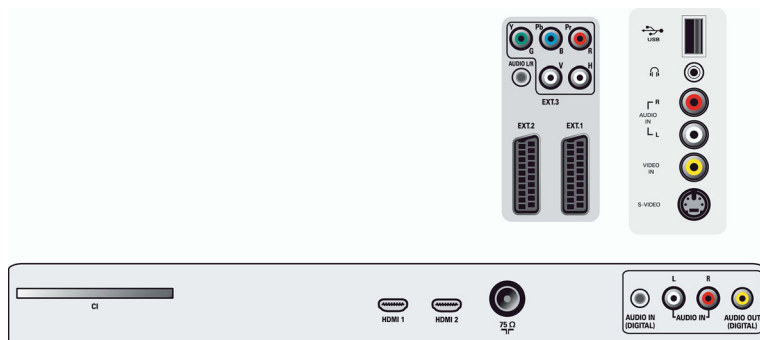

Možnosti připojení

- Čelní / boční přípojky: Vstup audio L/P, Vstup kompozitního videa CVBS, Výstup pro sluchátka, Vstup S-video, USB
- Konektor Ext 1 Scart: Audio levý/pravý kanál, Vstup/výstup kompozitního videa CVBS, RGB
- Konektor Ext 2 Scart: Audio levý/pravý kanál, Vstup/výstup kompozitního videa CVBS, RGB, Vstup S-video
- Další připojení: Analogový audio výstup levý/pravý, Vstup S/PDIF (koaxiální), Výstup S/PDIF (koaxiální)
- Konektor Ext 3: YPbPr
- Konektor Ext 4: Rozhraní HDMI
- Konektor Ext 5: Rozhraní HDMI

Spotřeba

- Napájení ze sítě: Střídavý proud 220 - 240 V, +/-

- 10%
- Okolní teplota: 5 °C až 40 °C
- Spotřeba elektrické energie: 248 W
- Spotřeba energie v pohotovostním režimu: 1 W

Příslušenství

- Dodávané příslušenství: Stojan na nábytek, Napájecí kabel, Uživatelská příručka, Registrační karta, Záruční list, Dálkový ovladač, Baterie pro dálkový ovladač
- Volitelné příslušenství: Podstavec

Rozměry

- Šířka přístroje: 1046 mm
- Výška přístroje: 686 mm
- Hloubka přístroje: 118 mm
- Hmotnost výrobku: 25 kg
- Šířka přístroje (s podstavcem): 1046 mm
- Výška přístroje (s podstavcem): 748.6 mm
- Hloubka přístroje (s podstavcem): 264.5 mm
- Hmotnost výrobku (+ podstavec): 32 kg
- Šířka balení: 1152 mm
- Výška balení: 788 mm
- Hloubka balení: 313 mm
- Hmotnost včetně balení: 35 kg
- Kompatibilní s montáží na stěnu: 600 x 400 mm

Datum vydání 2023-09-03

Verze: 4.0.9

EAN: 87 12581 30100 2

© 2023 Koninklijke Philips N.V.
Všechna práva vyhrazena.

Údaje mohou být změněny bez předchozího varování.
Ochranné známky jsou majetkem Koninklijke Philips N.V. nebo jejich příslušných vlastníků.

www.philips.com