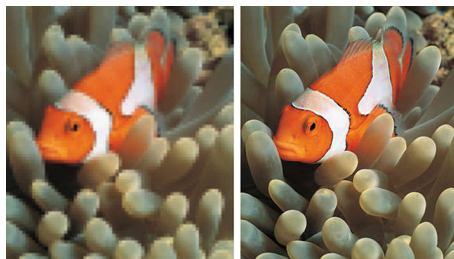

Pixel Plus 2 HD

Pixel Plus 2 HD nabízí jedinečnou kombinaci dokonalé ostrosti, přirozených detailů, zdokonalenou hloubku, živé barvy, plynulý a přirozený pohyb ze standardních televizních signálů, signálů s vysokým rozlišením a multimediálních zdrojů. Každý pixel přijímaného obrazu je vylepšen, aby odpovídal okolním pixelům, díky čemuž je obraz přirozenější. Nežádoucí faktory v komprimovaném multimediálním obsahu jsou detekovány a sníženy, což zajišťuje čistý a ostrý obraz. Digitální redukce šumu zajišťuje, že obraz je dokonale hladký a zároveň ostrý jako břitva.

Dynamické vylepšení kontrastu

Požadujete plochý LCD displej s nejvyšším kontrastem a nejzářivějším obrazem s širokým úhlem sledování. Dynamické vylepšení kontrastu Philips využívá zpracování obrazového signálu a jedinečné technologie tlumení podsvětlení. Díky tomu lze dosáhnout bohatší černé s vyššími detaily. Tlumení podsvětlení zvyšuje kontrast až pětinasobně* a současně zlepšuje úhel sledování. Poskytuje jasný, živý obraz s nejvyšším kontrastem a zářivými barvami. (* násobek mezi 2 a 5, v závislosti na typu obrazovky a obsahu obrazu).

Digital Natural Motion

Společnost Philips vyvinula systém Digital Natural Motion, který eliminuje trhavý pohyb v obraze. Systém Digital Natural Motion předvídá pohyb objektů a upravuje trhané pohyby ve vysílání i v nahrávaném filmovém materiálu (například na disku DVD). Výsledný hladký, dokonale ostrý obraz přenáší zážitek ze sledování na vyšší úroveň.

Virtual Dolby Surround

Virtual Dolby Surround je technologie zpracování zvuku pro dokonalejší prostorové zvukové efekty. Vytvoří stejný dojem jako systém Dolby Pro Logic bez přídavných zadních reproduktorů. Budete zcela vtazeni do děje na televizní obrazovce.

Kompaktní a tenké provedení

Tento způsob provedení zdůrazňuje tenký a kompaktní vzhled, šetří místo a všude se vejde.

Přibalený stojan na nábytek

Součástí balení je i podstavec na nábytek s odpovídajícím designem.

2 vstupy HDMI

Rozhraní HDMI slouží k nekomprimovanému propojení digitálního spojení RGB mezi zdrojem a obrazovkou. Eliminací konverze do analogového signálu dosahuje perfektního přenosu obrazu. Nezkreslený signál zajišťuje méně blikání a jasnější obraz. Rozhraní HDMI inteligentně zprostředkuje maximální rozlišení ze zdrojového zařízení. Zařízení HDMI je plně zpětně kompatibilní se zdroji DVI, avšak navíc obsahuje digitální audio a ochranu proti kopírování HDCP. Se 2 vstupy HDMI lze připojit více zdrojů HD, například settop box HD, a přehrávač Blu-ray. Váš televizor je naprosto připraven na budoucnost ve znamení HD.